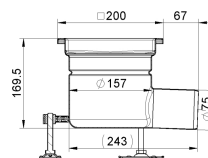

### Produktinformationen

- Edelstahl 1.4404
- Gemäss SN EN 1253, SIA 271, SN EN 124
- Halterand
- Ohne Geruchsverschluss
- Einteilig
- Brandschutz / Schallschutz (optional)
- Hygienisches Design nach EN 1672, EN ISO 14159 und EHEDG
- Vollständig Gebeizt und passiviert
- Inkl. verstellbaren EasyFix-Nivellierfüsse
- Wannenrand 15mm, hinterfütert
- Abgerundete Ecken Radius > 3mm

### Technische Daten zum Artikel

kg	2
DN	70
Ød	75 mm
Stutzenneigung	Waagrecht
Rahmen	200 x 200 mm
Wannenrand	Mit Unterfüllung
a (mm)	137 mm
Art.Nr.	3018728