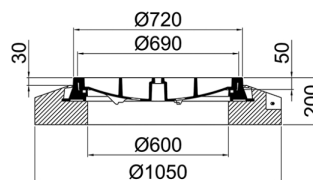

BEGU-Deckel

Produktinformationen

- BEGU-Deckel
- Belastungsklasse F 900
- Gemäss Norm SN 640366/SN EN 124
- Ohne Lüftungsöffnung
- Mit Schriftfeld
- Mit Drehsicherung
- Stufenlos höhenverstellbar bis 60 mm, NIVOPLAN
- Mit allen handelsüblichen Hebegeräten hochziehbar

Technische Daten zum Artikel

Typ	2F60.33.12
Nennweite	600
Aushebeöffnung	Pickelloch
Verschraubung	X
kg	314,0
Stk./Pal.	4
Art.Nr.	3020700