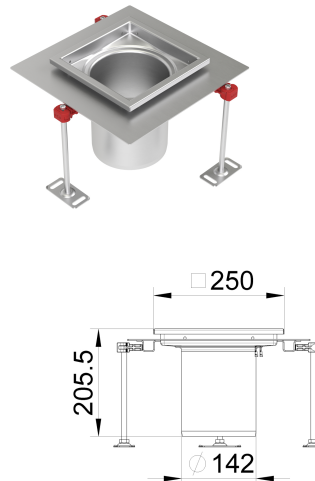

Aufsatzstück mit Klebeflansch

Produktinformationen

- Edelstahl 1.4404
- Gemäss SN EN 1253, SIA 271
- Klebeflansch 50 mm
- Wannenrandunterfüllung
- Baustoffklasse A1, nicht brennbar
- Hygienisches Design nach EN 1672, EN ISO 14159 und EHEDG
- Vollständig gebeizt und passiviert
- Inkl. verstellbaren EasyFix-Nivellierfüsse
- Wannenrand 15mm, hinterfütert
- Mit Sekundärentwässerung
- Abgerundete Ecken Radius > 3mm

Technische Daten zum Artikel

kg	3,6
Rahmen	250 x 250 mm
Wannenrand	Mit Unterfüllung
Höhenverstellbar	52 - 180 mm
Diverses	Ohne Sekundärentwässerung
Art.Nr.	3025628