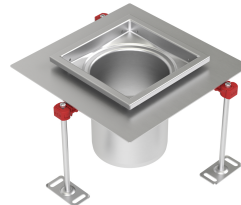

## Aufsatzstück mit Klebeflansch

### Produktinformationen

- Edelstahl 1.4404
- Gemäss SN EN 1253, SIA 271
- Klebeflansch 50 mm
- Wannenrandunterfüllung
- Baustoffklasse A1, nicht brennbar
- Hygienisches Design nach EN 1672, EN ISO 14159 und EHEDG
- Vollständig gebeizt und passiviert
- Inkl. verstellbaren EasyFix-Nivellierfüsse
- Wannenrand 15mm, hinterfütert
- Abgerundete Ecken Radius > 3mm
- Ohne Rost

### Technische Daten zum Artikel

kg	2,8
Rahmen	200 x 200 mm
Wannenrand	Mit Unterfüllung
Höhenverstellbar	52 - 180 mm
Diverses	Mit Sekundärentwässerung
Art.Nr.	3026035