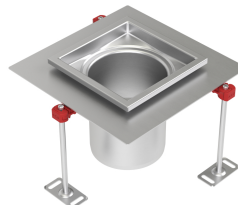

Aufsatzstück mit Klebeflansch

Produktinformationen

- Edelstahl 1.4404
- Gemäss SN EN 1253, SIA 271
- Klebeflansch 50 mm
- Wannenrandunterfüllung
- Baustoffklasse A1, nicht brennbar
- Hygienisches Design nach EN 1672, EN ISO 14159 und EHEDG
- Vollständig gebeizt und passiviert
- Inkl. verstellbaren EasyFix-Nivellierfüsse
- Wannenrand 15mm, hinterfütert
- Abgerundete Ecken Radius > 3mm
- Ohne Rost

Technische Daten zum Artikel

kg	2,8
Rahmen	200 x 200 mm
Wannenrand	Mit Unterfüllung
Höhenverstellbar	52 - 180 mm
Diverses	Ohne Sekundärentwässerung
Art.Nr.	3026036