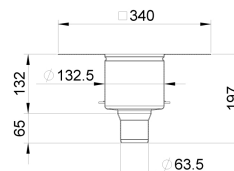

## Grundkörper senkrecht mit Klebeflansch

### Produktinformationen

- Edelstahl 1.4404
- Gemäss SN EN 1253, SIA 271, SIA 271/1
- Klebeflansch 100 mm
- Mehrteilig
- Gebeizt und passiviert
- EasyFix-Nivellierfüsse optional (separat bestellen)
- Dichtung optional (separat bestellen)

### Technische Daten zum Artikel

kg	1,9
DN	60
Ød	63
Stutzenneigung	Senkrecht
Art.Nr.	3050521