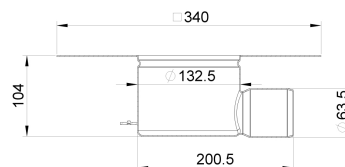

Grundkörper waagrecht mit Klebeflansch

Produktinformationen

- Edelstahl 1.4404
- Gemäss SN EN 1253, SIA 271, SIA 271/1
- Klebeflansch 100 mm
- Mehrteilig
- Gebeizt und passiviert
- EasyFix-Nivellierfüsse optional (separat bestellen)
- Dichtung optional (separat bestellen)

Technische Daten zum Artikel

kg	1,9
DN	60
Ød	63
Stutzenneigung	Waagrecht
Art.Nr.	3050522