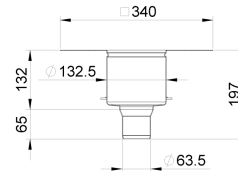

## Grundkörper senkrecht mit Klebeflansch

### Produktinformationen

- Edelstahl 1.4404
- Gemäss SN EN 1253, SIA 271, SIA 271/1
- Klebeflansch 100 mm
- Mehrteilig
- Gebeizt und passiviert
- EasyFix-Nivellierfüsse optional (separat bestellen)
- Dichtung optional (separat bestellen)

### Technische Daten zum Artikel

kg	1,9
DN	70
Ød	75
Stutzenneigung	Senkrecht
Art.Nr.	3050523