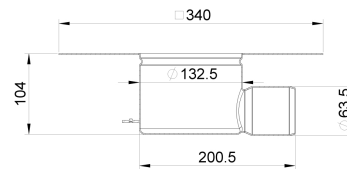

Grundkörper waagrecht mit Klebeflansch

Produktinformationen

- Edelstahl 1.4404
- Gemäss SN EN 1253, SIA 271, SIA 271/1
- Klebeflansch 100 mm
- Mehrteilig
- Gebeizt und passiviert
- EasyFix-Nivellierfüsse optional (separat bestellen)
- Dichtung optional (separat bestellen)

Technische Daten zum Artikel

kg	1,9
DN	70
Ød	75
Stutzenneigung	Waagrecht
Art.Nr.	3050524