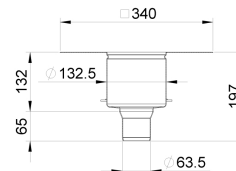

## Grundkörper senkrecht mit Klebeflansch

### Produktinformationen

- Edelstahl 1.4404
- Gemäss SN EN 1253, SIA 271, SIA 271/1
- Klebeflansch 100 mm
- Mehrteilig
- Gebeizt und passiviert
- EasyFix-Nivellierfüsse optional (separat bestellen)
- Dichtung optional (separat bestellen)

### Technische Daten zum Artikel

kg	1,9
DN	100
Ød	110
Stutzenneigung	Senkrecht
Art.Nr.	3050525