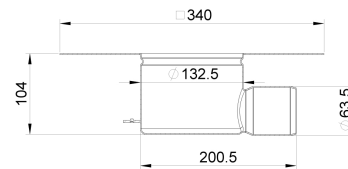

Grundkörper waagrecht mit Klebeflansch

Produktinformationen

- Edelstahl 1.4404
- Gemäss SN EN 1253, SIA 271, SIA 271/1
- Klebeflansch 100 mm
- Mehrteilig
- Gebeizt und passiviert
- EasyFix-Nivellierfüsse optional (separat bestellen)
- Dichtung optional (separat bestellen)

Technische Daten zum Artikel

kg	1,9
DN	100
Ød	110
Stutzenneigung	Waagrecht
Art.Nr.	3050526