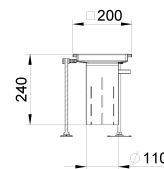

SafePoint (SIA 271/1)

Produktinformationen

- Edelstahl 1.4404
- Gemäss SIA 271/1 (Kapitel 2.7.9 Frühwarnsystem)
- Boden unten offen
- Inkl. Schlitz zur Wasserinfiltration
- Wannenrand 15mm, hinterfütert
- Baustoffklasse A1
- Vollständig gebeizt und passiviert
- Inkl. Anschluss für Leerrohr Ø 20mm
- Inkl. verstellbaren EasyFix-Nivellierfüsse
- Benötigtes Zubehör:
 - Abdeckung geruchsdicht
 - Überflutungsmodul"

Technische Daten zum Artikel

kg	1,5
Rahmen	200 x 200 mm
Höhenverstellbar	40 – 240 mm
Art.Nr.	3062931