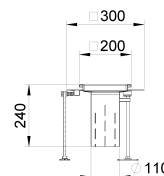

SafePoint mit Klebeflansch

Produktinformationen

- Edelstahl 1.4404
- Gemäss SIA 271/1 (Kapitel 2.7.9 Frühwarnsystem)
- Boden unten offen
- Klebeflansch 50 mm
- Inkl. Schlitz zur Wasserinfiltration
- Wannrand 15mm, hinterfütert
- Baustoffklasse A1
- Vollständig gebeizt und passiviert
- Inkl. Anschluss für Leerrohr Ø 20mm
- Inkl. verstellbaren EasyFix-Nivellierfüsse
- Benötigtes Zubehör:
 - Abdeckung geruchsdicht
 - Überflutungsmodul"

Technische Daten zum Artikel

kg	2,5
Rahmen	200 x 200 mm
Höhenverstellbar	40 – 240 mm
Art.Nr.	3062932