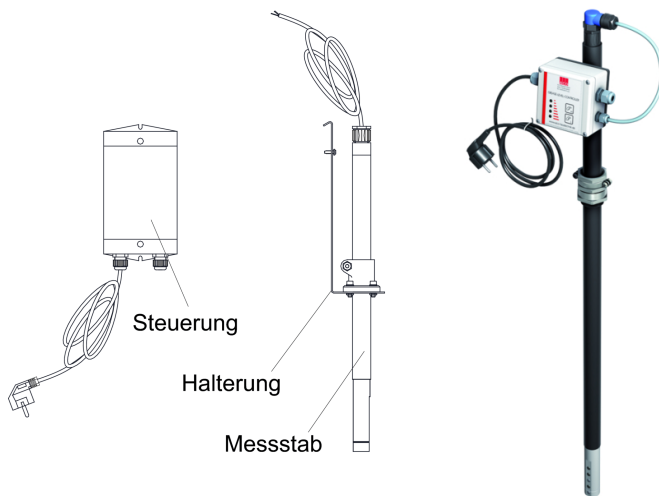

## Fettschichtdicken-Messgerät

#### Passend für

- Fettabscheider LipuMax-P zum Erdeinbau
- Stärkeabscheider FapuMax-P zum Erdeinbau

#### Beschreibung

- Zur elektronischen Messung der Fettschicht
- Geeignet für flüssige und/oder aushärtende Fette
- Auswertegerät mit steckerfertigem Anschlusskabel, Länge: 3 m
- Mit zwei potentialfreien Wechslerkontakten zur Anzeige Vollmeldung (100 %) und der Vorwarnung des Vollzustandes (80 %)
- Mit optischer Anzeige des Füllstandes für Vorwarnung und Vollmeldung
- Mit beheiztem Sondenstab zur Erhöhung der Betriebssicherheit
- Betriebsspannung: 230 V/50 Hz
- Max. Verbrauch ca. 12 W
- Kabellänge: 10 m
- Gewicht: 6,4 kg