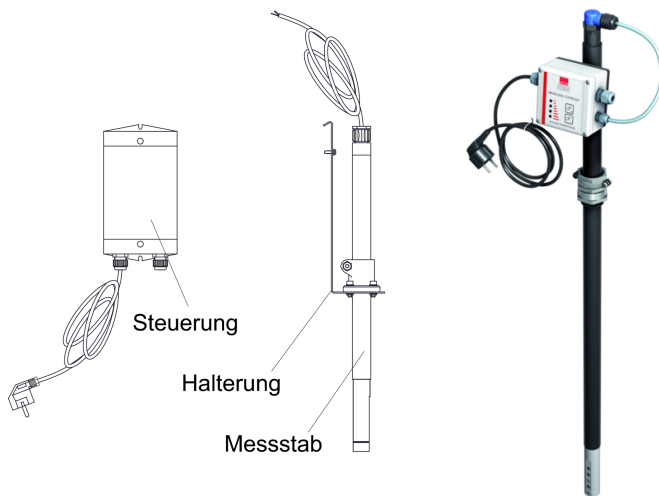

## Fettschichtdicken-Messgerät

#### Passend für

- Fettabscheider LipuMax-P zum Erdeinbau
- Stärkeabscheider FapuMax-P zum Erdeinbau

#### Beschreibung

- Zur elektronischen Messung der Fettschicht
- Geeignet für flüssige und/oder aushärtende Fette
- Auswertegerät mit steckerfertigem Anschlusskabel, Länge: 3 m
- Mit zwei potentialfreien Wechslerkontakten zur Anzeige Vollmeldung (100 %) und der Vorwarnung des Vollzustandes (80 %)
- Mit optischer Anzeige des Füllstandes für Vorwarnung und Vollmeldung
- Mit beheiztem Sondenstab zur Erhöhung der Betriebssicherheit
- Betriebsspannung: 230 V/50 Hz
- Max. Verbrauch ca. 12 W
- Kabellänge: 20 m
- Gewicht: 7,8 kg