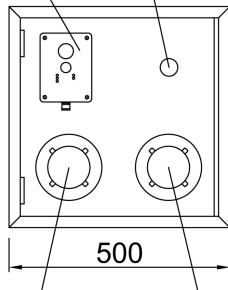

Anschlusskasten

Produktinformationen zur Produktgruppe

Fern-

bedienung

Bohrung Ø40

Entsorgungs-

optionaler Ent-
sorgungs/Lüft-
ungsanschluss

Passend für

- Fettabscheider
- Stärkeabscheider

Beschreibung

- Für Entsorgungsanschluss und Fernbedienung
- Aus Edelstahl, Werkstoff 1.4301
- Anbringung: "Aufputz"
- Abmessung (Breite x Höhe x Tiefe): 500 x 500 x 160 mm
- Gewicht: 11,6 kg