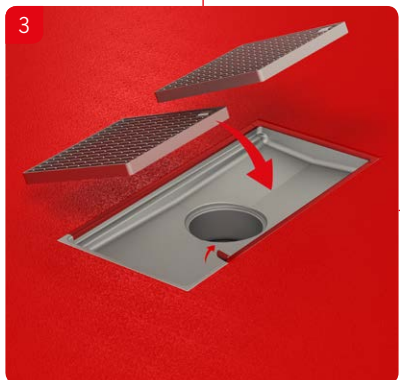

- EST Paigaldusjuhend**
ACO äravooluvann ja trapi ülaosa
- LAV Uzstādīšanas instrukcija**
ACO nerūsējošā tērauda kanāls un gūlijas augšdaļa
- LIT Montavimo instrukcija**
ACO box latakas ir trapo viršutinė dalis
- POL Instrukcja montażu**
ACO kanały rynnowe i górne części wpustów
- BUL Инструкции за инсталация**
ACO боксов улей & надстройка
- HUN Beépítési útmutató**
ACO rácsos folyóka és padlóösszefolyó felsőrész
- RUM Instructiuni de instalare**
ACO box channel & ACO Gully - corp superior
- HRV Upute za ugradnju**
ACO kanal i dosjed za rešetku
- SLV Navodila za vgradnjo**
ACO kanaleta in zgornji del požiralnika
- SRP Preporuka za ugradnju**
ACO Box kanal sa izlivnim slivnikom

Installation Manual
ACO - Transport connection welded on site

NM11226

Installation Manual
ACO - Transport connection bolted on site

NM12186

ACO. The future of drainage.

www.aco-industrialdrainage.com

+

→