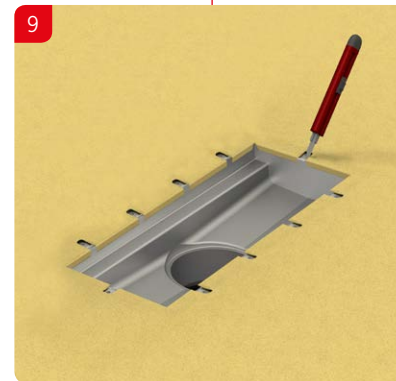

- EST Paigaldusjuhend**
ACO äravooluvann ja trapi ülaosa
- LAV Uzstādīšanas instrukcija**
ACO nerūsējošā tērauda kanāls un gūlijas augšdaļa
- LIT Montavimo instrukcija**
ACO box latakas ir trapo viršutinė dalis
- POL Instrukcja montażu**
ACO kanały rynnowe i górne części wpustów
- BUL Инструкции за инсталация**
ACO боксов улей & надстройка
- HUN Beépítési útmutató**
ACO rácsos folyóka és padlóösszefolyó felsőrész
- RUM Instructiuni de instalare**
ACO box channel & ACO Gully - corp superior
- HRV Upute za ugradnju**
ACO kanal i dosjed za rešetku
- SLV Navodila za vgradnjo**
ACO kanaleta in zgornji del požiralnika
- SRP Preporuka za ugradnju**
ACO Box kanal sa izlivnim slivnikom

Installation Manual
ACO - Transport connection welded on site

NM11226

Installation Manual
ACO - Transport connection bolted on site

NM12186

ACO. The future of drainage.

www.aco-industrialdrainage.com

+

→