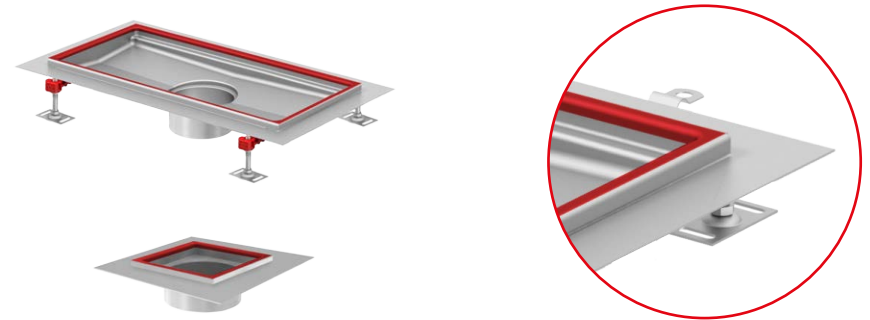

Installation Manual

ACO box channel & gully top

- ENG Installation Manual**
ACO box channel & gully top
- GER Installationsanleitung**
ACO Kastenrinne & Rostaufsatz
- FRA Instructions d'installation**
ACO caniveau et siphon
- ESP Manual De Instalación**
ACO box con cuerpo sumidero
- POR Manual de Instalação**
Canal de caixa & secção de topo ACO
- ITA Manuale d'installazione**
Canali ACO Box ed elementi superiori per pozzetto
- NLD Installatiehandleiding**
ACO roosterkanaal en vloerafvoerput
- CZE Instalační manuál**
ACO krabicový žlab s roštovou nástavbou
- RUS Инструкция По Установке**
Поддон ACO & Верхняя часть трапа
- SWE Installationsanvisning**
ACO ränna och golvbrunn
- NOR Installasjons Manual**
ACO gulvbrønner og sluker
- FIN Asennusohje**
ACO lattiallas ja kaivo
- DAN Installationsvejledning**
ACO box afløbsrende & afløbsoverdel

- EST Paigaldusjuhend**
ACO äravooluvann ja trapi ülaosa
- LAV Uzstādīšanas instrukcija**
ACO nerūsējošā tērauda kanāls un gūlijas augšdaļa
- LIT Montavimo instrukcija**
ACO box latakas ir trapo viršutinė dalis
- POL Instrukcja montażu**
ACO kanały rynnowe i górne części wpustów
- BUL Инструкции за инсталация**
ACO боксов улей & надстройка
- HUN Beépítési útmutató**
ACO rácsos folyóka és padlóösszefolyó felsőrész
- RUM Instructiuni de instalare**
ACO box channel & ACO Gully - corp superior
- HRV Upute za ugradnju**
ACO kanal i dosjed za rešetku
- SLV Navodila za vgradnjo**
ACO kanaleta in zgornji del požiralnika
- SRP Preporuka za ugradnju**
ACO Box kanal sa izlivnim slivnikom