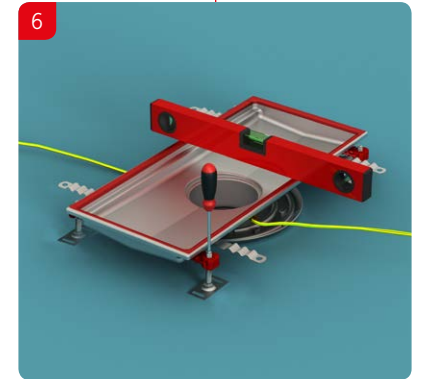

- EST Paigaldusjuhend**
ACO äravooluvann ja trapi ülaosa
- LAV Uzstādīšanas instrukcija**
ACO nerūsējošā tērauda kanāls un gūlijas augšdaļa
- LIT Montavimo instrukcija**
ACO box latakas ir trapo viršutinė dalis
- POL Instrukcja montażu**
ACO kanały rynnowe i górne części wpustów
- BUL Инструкции за инсталация**
ACO боксов улей & надстройка
- HUN Beépítési útmutató**
ACO rácsos folyóka és padlóösszefolyó felsőrész
- RUM Instructiuni de instalare**
ACO box channel & ACO Gully - corp superior
- HRV Upute za ugradnju**
ACO kanal i dosjed za rešetku
- SLV Navodila za vgradnjo**
ACO kanaleta in zgornji del požiralnika
- SRP Preporuka za ugradnju**
ACO Box kanal sa izlivnim slivnikom

Installation Manual
ACO - Transport connection welded on site

NM11226

Installation Manual
ACO - Transport connection bolted on site

NM12186

ACO. The future of drainage.

www.aco-industrialdrainage.com

+

→