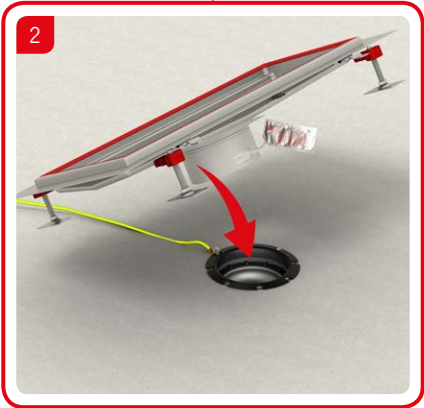

- EST Paigaldusjuhend**
ACO äravooluvann ja trapi ülaosa
- LAV Uzstādīšanas instrukcija**
ACO nerūsējošā tērauda kanāls un gūlijas augšdaļa
- LIT Montavimo instrukcija**
ACO box latakas ir trapo viršutinė dalis
- POL Instrukcja montażu**
ACO kanały rynnowe i górne części wpustów
- BUL Инструкции за инсталация**
ACO боксов улей & надстройка
- HUN Beépítési útmutató**
ACO rácsos folyóka és padlóösszefolyó felsőrész
- RUM Instructiuni de instalare**
ACO box channel & ACO Gully - corp superior
- HRV Upute za ugradnju**
ACO kanal i dosjed za rešetku
- SLV Navodila za vgradnjo**
ACO kanaleta in zgornji del požiralnika
- SRP Preporuka za ugradnju**
ACO Box kanal sa izlivnim slivnikom

Installation Manual
ACO - Transport connection welded on site

NM11226

Installation Manual
ACO - Transport connection bolted on site

NM12186

ACO. The future of drainage.

www.aco-industrialdrainage.com

+

→