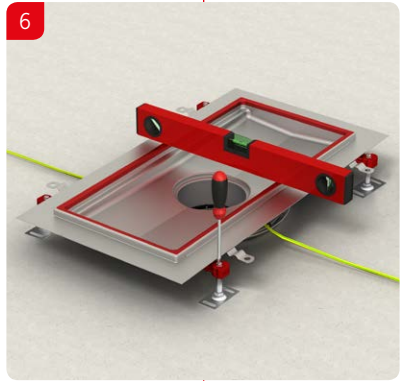

- EST Paigaldusjuhend**
ACO äravooluvann ja trapi ülaosa
- LAV Uzstādīšanas instrukcija**
ACO nerūsējošā tērauda kanāls un gūlijas augšdaļa
- LIT Montavimo instrukcija**
ACO box latakas ir trapo viršutinė dalis
- POL Instrukcja montażu**
ACO kanały rynnowe i górne części wpustów
- BUL Инструкции за инсталация**
ACO боксов улей & надстройка
- HUN Beépítési útmutató**
ACO rácsos folyóka és padlóösszefolyó felsőrész
- RUM Instructiuni de instalare**
ACO box channel & ACO Gully - corp superior
- HRV Upute za ugradnju**
ACO kanal i dosjed za rešetku
- SLV Navodila za vgradnjo**
ACO kanaleta in zgornji del požiralnika
- SRP Preporuka za ugradnju**
ACO Box kanal sa izlivnim slivnikom

Installation Manual
ACO - Transport connection welded on site

NM11226

Installation Manual
ACO - Transport connection bolted on site

NM12186

ACO. The future of drainage.

www.aco-industrialdrainage.com

+

→