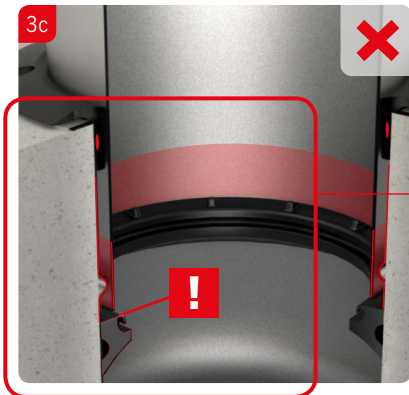

- EST Paigaldusjuhend**
ACO äravooluvann ja trapi ülaosa
- LAV Uzstādīšanas instrukcija**
ACO nerūsējošā tērauda kanāls un gūlijas augšdaļa
- LIT Montavimo instrukcija**
ACO box latakas ir trapo viršutinė dalis
- POL Instrukcja montażu**
ACO kanały rynnowe i górne części wpustów
- BUL Инструкции за инсталация**
ACO боксов улей & надстройка
- HUN Beépítési útmutató**
ACO rácsos folyóka és padlóösszefolyó felsőrész
- RUM Instructiuni de instalare**
ACO box channel & ACO Gully - corp superior
- HRV Upute za ugradnju**
ACO kanal i dosjed za rešetku
- SLV Navodila za vgradnjo**
ACO kanaleta in zgornji del požiralnika
- SRP Preporuka za ugradnju**
ACO Box kanal sa izlivnim slivnikom

Installation Manual
ACO - Transport connection welded on site

NM11226

Installation Manual
ACO - Transport connection bolted on site

NM12186

ACO. The future of drainage.

www.aco-industrialdrainage.com

+

→