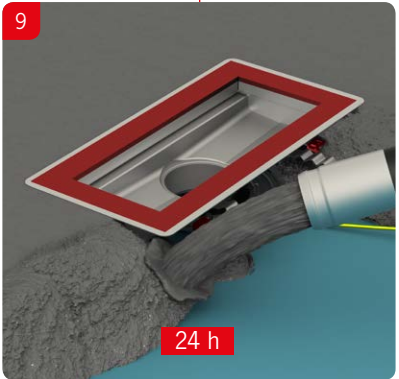

Installation Manual

ACO box channel & gully top

- ENG Installation Manual**
ACO box channel & gully top
- GER Installationsanleitung**
ACO Kastenrinne & Rostaufsatz
- FRA Instructions d'installation**
ACO caniveau et siphon
- ESP Manual De Instalación**
ACO box con cuerpo sumidero
- POR Manual de Instalação**
Canal de caixa & secção de topo ACO
- ITA Manuale d'installazione**
Canali ACO Box ed elementi superiori per pozzetto
- NLD Installatiehandleiding**
ACO roosterkanaal en vloerafvoerput
- CZE Instalační manuál**
ACO krabicový žlab s roštovou nástavbou
- RUS Инструкция По Установке**
Поддон ACO & Верхняя часть трапа
- SWE Installationsanvisning**
ACO ränna och golvbrunn
- NOR Installasjons Manual**
ACO gulvbrønner og sluker
- FIN Asennusohje**
ACO lattiallas ja kaivo
- DAN Installationsvejledning**
ACO box afløbsrende & afløbsoverdel

- EST Paigaldusjuhend**
ACO äravooluvann ja trapi ülaosa
- LAV Uzstādīšanas instrukcija**
ACO nerūsējošā tērauda kanāls un gūlijas augšdaļa
- LIT Montavimo instrukcija**
ACO box latakas ir trapo viršutinė dalis
- POL Instrukcja montażu**
ACO kanały rynnowe i górne części wpustów
- BUL Инструкции за инсталация**
ACO боксов улей & надстройка
- HUN Beépítési útmutató**
ACO rácsos folyóka és padlóösszefolyó felsőrész
- RUM Instructiuni de instalare**
ACO box channel & ACO Gully - corp superior
- HRV Upute za ugradnju**
ACO kanal i dosjed za rešetku
- SLV Navodila za vgradnjo**
ACO kanaleta in zgornji del požiralnika
- SRP Preporuka za ugradnju**
ACO Box kanal sa izlivnim slivnikom

Installation Manual
ACO - Transport connection welded on site

NM11226

Installation Manual
ACO - Transport connection bolted on site

NM12186

ACO. The future of drainage.

www.aco-industrialdrainage.com

+

→