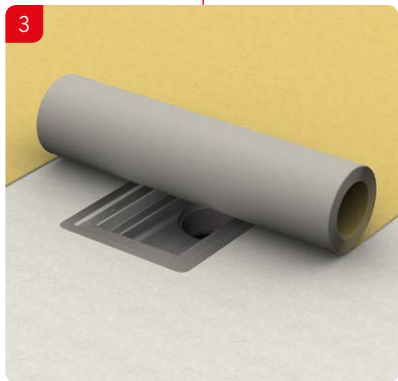

- EST Paigaldusjuhend**
ACO äravooluvann ja trapi ülaosa
- LAV Uzstādīšanas instrukcija**
ACO nerūsējošā tērauda kanāls un gūlijas augšdaļa
- LIT Montavimo instrukcija**
ACO box latakas ir trapo viršutinė dalis
- POL Instrukcja montażu**
ACO kanały rynnowe i górne części wpustów
- BUL Инструкции за инсталация**
ACO боксов улей & надстройка
- HUN Beépítési útmutató**
ACO rácsos folyóka és padlóösszefolyó felsőrész
- RUM Instructiuni de instalare**
ACO box channel & ACO Gully - corp superior
- HRV Upute za ugradnju**
ACO kanal i dosjed za rešetku
- SLV Navodila za vgradnjo**
ACO kanaleta in zgornji del požiralnika
- SRP Preporuka za ugradnju**
ACO Box kanal sa izlivnim slivnikom

Installation Manual
ACO - Transport connection welded on site

NM11226

Installation Manual
ACO - Transport connection bolted on site

NM12186

ACO. The future of drainage.

www.aco-industrialdrainage.com

+

→