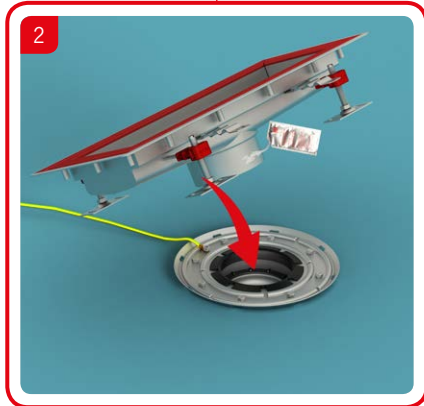

- EST Paigaldusjuhend**
ACO äravooluvann ja trapi ülaosa
- LAV Uzstādīšanas instrukcija**
ACO nerūsējošā tērauda kanāls un gūlijas augšdaļa
- LIT Montavimo instrukcija**
ACO box latakas ir trapo viršutinė dalis
- POL Instrukcja montażu**
ACO kanały rynnowe i górne części wpustów
- BUL Инструкции за инсталация**
ACO боксов улей & надстройка
- HUN Beépítési útmutató**
ACO rácsos folyóka és padlóösszefolyó felsőrész
- RUM Instructiuni de instalare**
ACO box channel & ACO Gully - corp superior
- HRV Upute za ugradnju**
ACO kanal i dosjed za rešetku
- SLV Navodila za vgradnjo**
ACO kanaleta in zgornji del požiralnika
- SRP Preporuka za ugradnju**
ACO Box kanal sa izlivnim slivnikom

Installation Manual
ACO - Transport connection welded on site

NM11226

Installation Manual
ACO - Transport connection bolted on site

NM12186

ACO. The future of drainage.

www.aco-industrialdrainage.com

+

→