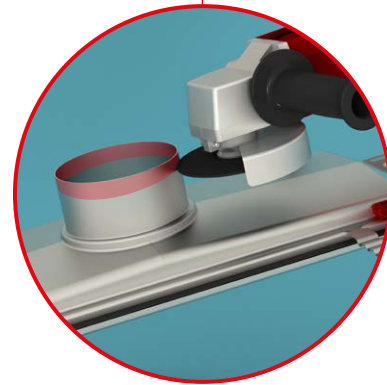

Installation Manual

ACO box channel & gully top

- ENG Installation Manual**
ACO box channel & gully top
- GER Installationsanleitung**
ACO Kastenrinne & Rostaufsatz
- FRA Instructions d'installation**
ACO caniveau et siphon
- ESP Manual De Instalación**
ACO box con cuerpo sumidero
- POR Manual de Instalação**
Canal de caixa & secção de topo ACO
- ITA Manuale d'installazione**
Canali ACO Box ed elementi superiori per pozzetto
- NLD Installatiehandleiding**
ACO roosterkanaal en vloerafvoerput
- CZE Instalační manuál**
ACO krabicový žlab s roštovou nástavbou
- RUS Инструкция По Установке**
Поддон ACO & Верхняя часть трапа
- SWE Installationsanvisning**
ACO ränna och golvbrunn
- NOR Installasjons Manual**
ACO gulvbrønner og sluker
- FIN Asennusohje**
ACO lattiallas ja kaivo
- DAN Installationsvejledning**
ACO box afløbsrende & afløbsoverdel

- EST Paigaldusjuhend**
ACO äravooluvann ja trapi ülaosa
- LAV Uzstādīšanas instrukcija**
ACO nerūsējošā tērauda kanāls un gūlijas augšdaļa
- LIT Montavimo instrukcija**
ACO box latakas ir trapo viršutinė dalis
- POL Instrukcja montażu**
ACO kanały rynnowe i górne części wpustów
- BUL Инструкции за инсталация**
ACO боксов улей & надстройка
- HUN Beépítési útmutató**
ACO rácsos folyóka és padlóösszefolyó felsőrész
- RUM Instructiuni de instalare**
ACO box channel & ACO Gully - corp superior
- HRV Upute za ugradnju**
ACO kanal i dosjed za rešetku
- SLV Navodila za vgradnjo**
ACO kanaleta in zgornji del požiralnika
- SRP Preporuka za ugradnju**
ACO Box kanal sa izlivnim slivnikom

Installation Manual
ACO - Transport connection welded on site

NM11226

Installation Manual
ACO - Transport connection bolted on site

NM12186

ACO. The future of drainage.

www.aco-industrialdrainage.com

+

→