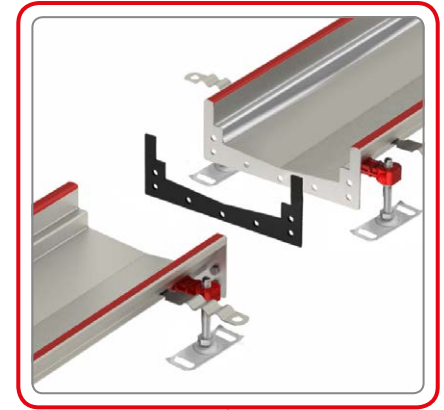

Installation Manual

ACO box channel & gully top

- ENG Installation Manual**
ACO box channel & gully top
- GER Installationsanleitung**
ACO Kastenrinne & Rostaufsatz
- FRA Instructions d'installation**
ACO caniveau et siphon
- ESP Manual De Instalación**
ACO box con cuerpo sumidero
- POR Manual de Instalação**
Canal de caixa & secção de topo ACO
- ITA Manuale d'installazione**
Canali ACO Box ed elementi superiori per pozzetto
- NLD Installatiehandleiding**
ACO roosterkanaal en vloerafvoerput
- CZE Instalační manuál**
ACO krabicový žlab s roštovou nástavbou
- RUS Инструкция По Установке**
Поддон ACO & Верхняя часть трапа
- SWE Installationsanvisning**
ACO ränna och golvbrunn
- NOR Installasjons Manual**
ACO gulvbrønner og sluker
- FIN Asennusohje**
ACO lattiallas ja kaivo
- DAN Installationsvejledning**
ACO box afløbsrende & afløbsoverdel

- EST Paigaldusjuhend**
ACO äravooluvann ja trapi ülaosa
- LAV Uzstādīšanas instrukcija**
ACO nerūsējošā tērauda kanāls un gūlijas augšdaļa
- LIT Montavimo instrukcija**
ACO box latakas ir trapo viršutinė dalis
- POL Instrukcja montażu**
ACO kanały rynnowe i górne części wpustów
- BUL Инструкции за инсталация**
ACO боксов улей & надстройка
- HUN Beépítési útmutató**
ACO rácsos folyóka és padlóösszefolyó felsőrész
- RUM Instructiuni de instalare**
ACO box channel & ACO Gully - corp superior
- HRV Upute za ugradnju**
ACO kanal i dosjed za rešetku
- SLV Navodila za vgradnjo**
ACO kanaleta in zgornji del požiralnika
- SRP Preporuka za ugradnju**
ACO Box kanal sa izlivnim slivnikom