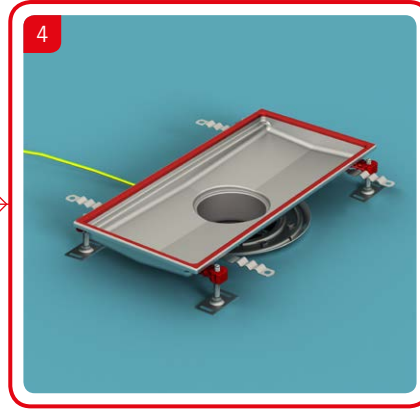

Installation Manual

ACO box channel & gully top

- ENG Installation Manual**
ACO box channel & gully top
- GER Installationsanleitung**
ACO Kastenrinne & Rostaufsatz
- FRA Instructions d'installation**
ACO caniveau et siphon
- ESP Manual De Instalación**
ACO box con cuerpo sumidero
- POR Manual de Instalação**
Canal de caixa & secção de topo ACO
- ITA Manuale d'installazione**
Canali ACO Box ed elementi superiori per pozzetto
- NLD Installatiehandleiding**
ACO roosterkanaal en vloerafvoerput
- CZE Instalační manuál**
ACO krabicový žlab s roštovou nástavbou
- RUS Инструкция По Установке**
Поддон ACO & Верхняя часть трапа
- SWE Installationsanvisning**
ACO ränna och golvbrunn
- NOR Installasjons Manual**
ACO gulvbrønner og sluker
- FIN Asennusohje**
ACO lattiallas ja kaivo
- DAN Installationsvejledning**
ACO box afløbsrende & afløbsoverdel

- EST Paigaldusjuhend**
ACO äravooluvann ja trapi ülaosa
- LAV Uzstādīšanas instrukcija**
ACO nerūsējošā tērauda kanāls un gūlijas augšdaļa
- LIT Montavimo instrukcija**
ACO box latakas ir trapo viršutinė dalis
- POL Instrukcja montażu**
ACO kanały rynnowe i górne części wpustów
- BUL Инструкции за инсталация**
ACO боксов улей & надстройка
- HUN Beépítési útmutató**
ACO rácsos folyóka és padlóösszefolyó felsőrész
- RUM Instructiuni de instalare**
ACO box channel & ACO Gully - corp superior
- HRV Upute za ugradnju**
ACO kanal i dosjed za rešetku
- SLV Navodila za vgradnjo**
ACO kanaleta in zgornji del požiralnika
- SRP Preporuka za ugradnju**
ACO Box kanal sa izlivnim slivnikom

Installation Manual
ACO - Transport connection welded on site

NM11226

Installation Manual
ACO - Transport connection bolted on site

NM12186

ACO. The future of drainage.

www.aco-industrialdrainage.com

+

→