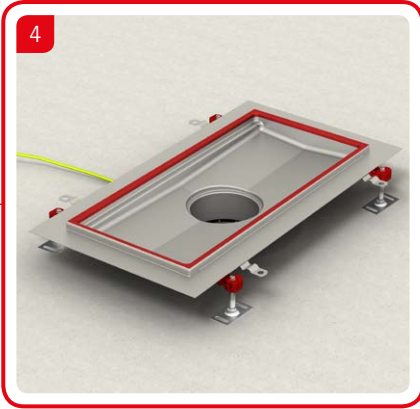

- EST Paigaldusjuhend**
ACO äravooluvann ja trapi ülaosa
- LAV Uzstādīšanas instrukcija**
ACO nerūsējošā tērauda kanāls un gūlijas augšdaļa
- LIT Montavimo instrukcija**
ACO box latakas ir trapo viršutinė dalis
- POL Instrukcja montażu**
ACO kanały rynnowe i górne części wpustów
- BUL Инструкции за инсталация**
ACO боксов улей & надстройка
- HUN Beépítési útmutató**
ACO rácsos folyóka és padlóösszefolyó felsőrész
- RUM Instructiuni de instalare**
ACO box channel & ACO Gully - corp superior
- HRV Upute za ugradnju**
ACO kanal i dosjed za rešetku
- SLV Navodila za vgradnjo**
ACO kanaleta in zgornji del požiralnika
- SRP Preporuka za ugradnju**
ACO Box kanal sa izlivnim slivnikom

Installation Manual
ACO - Transport connection welded on site

NM11226

Installation Manual
ACO - Transport connection bolted on site

NM12186

ACO. The future of drainage.

www.aco-industrialdrainage.com

+

→