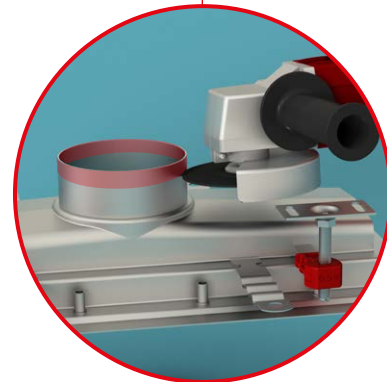

- EST Paigaldusjuhend**
ACO äravooluvann ja trapi ülaosa
- LAV Uzstādīšanas instrukcija**
ACO nerūsējošā tērauda kanāls un gūlijas augšdaļa
- LIT Montavimo instrukcija**
ACO box latakas ir trapo viršutinė dalis
- POL Instrukcja montażu**
ACO kanały rynnowe i górne części wpustów
- BUL Инструкции за инсталация**
ACO боксов улей & надстройка
- HUN Beépítési útmutató**
ACO rácsos folyóka és padlóösszefolyó felsőrész
- RUM Instructiuni de instalare**
ACO box channel & ACO Gully - corp superior
- HRV Upute za ugradnju**
ACO kanal i dosjed za rešetku
- SLV Navodila za vgradnjo**
ACO kanaleta in zgornji del požiralnika
- SRP Preporuka za ugradnju**
ACO Box kanal sa izlivnim slivnikom

Installation Manual
ACO - Transport connection welded on site

NM11226

Installation Manual
ACO - Transport connection bolted on site

NM12186

ACO. The future of drainage.

www.aco-industrialdrainage.com

+

→