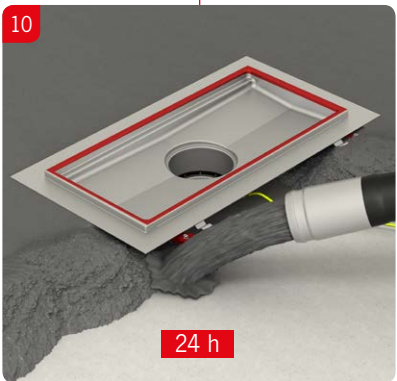

- EST Paigaldusjuhend**
ACO äravooluvann ja trapi ülaosa
- LAV Uzstādīšanas instrukcija**
ACO nerūsējošā tērauda kanāls un gūlijas augšdaļa
- LIT Montavimo instrukcija**
ACO box latakas ir trapo viršutinė dalis
- POL Instrukcja montażu**
ACO kanały rynnowe i górne części wpustów
- BUL Инструкции за инсталация**
ACO боксов улей & надстройка
- HUN Beépítési útmutató**
ACO rácsos folyóka és padlóösszefolyó felsőrész
- RUM Instructiuni de instalare**
ACO box channel & ACO Gully - corp superior
- HRV Upute za ugradnju**
ACO kanal i dosjed za rešetku
- SLV Navodila za vgradnjo**
ACO kanaleta in zgornji del požiralnika
- SRP Preporuka za ugradnju**
ACO Box kanal sa izlivnim slivnikom

Installation Manual
ACO - Transport connection welded on site

NM11226

Installation Manual
ACO - Transport connection bolted on site

NM12186

ACO. The future of drainage.

www.aco-industrialdrainage.com

+

→