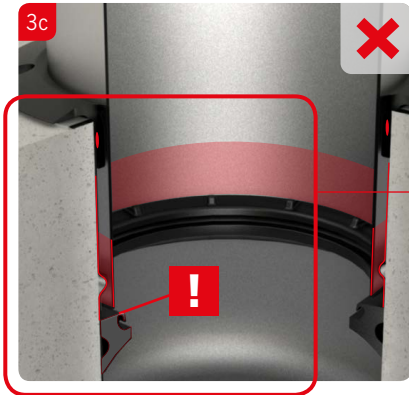

- EST Paigaldusjuhend**
ACO äravooluvann ja trapi ülaosa
- LAV Uzstādīšanas instrukcija**
ACO nerūsējošā tērauda kanāls un gūlijas augšdaļa
- LIT Montavimo instrukcija**
ACO box latakas ir trapo viršutinė dalis
- POL Instrukcja montażu**
ACO kanały rynnowe i górne części wpustów
- BUL Инструкции за инсталация**
ACO боксов улей & надстройка
- HUN Beépítési útmutató**
ACO rácsos folyóka és padlóösszefolyó felsőrész
- RUM Instructiuni de instalare**
ACO box channel & ACO Gully - corp superior
- HRV Upute za ugradnju**
ACO kanal i dosjed za rešetku
- SLV Navodila za vgradnjo**
ACO kanaleta in zgornji del požiralnika
- SRP Preporuka za ugradnju**
ACO Box kanal sa izlivnim slivnikom

Installation Manual
ACO - Transport connection welded on site

NM11226

Installation Manual
ACO - Transport connection bolted on site

NM12186

ACO. The future of drainage.

www.aco-industrialdrainage.com

+

→