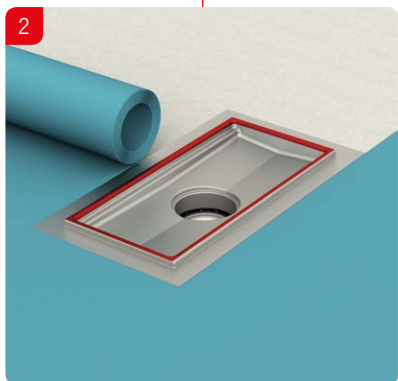

- EST Paigaldusjuhend**
ACO äravooluvann ja trapi ülaosa
- LAV Uzstādīšanas instrukcija**
ACO nerūsējošā tērauda kanāls un gūlijas augšdaļa
- LIT Montavimo instrukcija**
ACO box latakas ir trapo viršutinė dalis
- POL Instrukcja montażu**
ACO kanały rynnowe i górne części wpustów
- BUL Инструкции за инсталация**
ACO боксов улей & надстройка
- HUN Beépítési útmutató**
ACO rácsos folyóka és padlóösszefolyó felsőrész
- RUM Instructiuni de instalare**
ACO box channel & ACO Gully - corp superior
- HRV Upute za ugradnju**
ACO kanal i dosjed za rešetku
- SLV Navodila za vgradnjo**
ACO kanaleta in zgornji del požiralnika
- SRP Preporuka za ugradnju**
ACO Box kanal sa izlivnim slivnikom

Installation Manual
ACO - Transport connection welded on site

NM11226

Installation Manual
ACO - Transport connection bolted on site

NM12186

ACO. The future of drainage.

www.aco-industrialdrainage.com

+

→