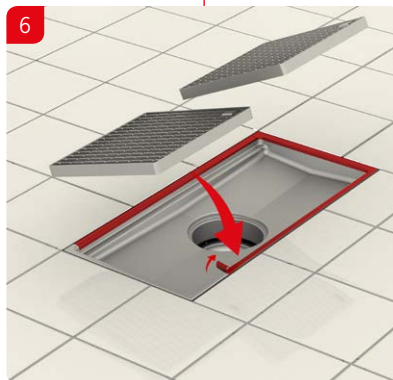

- EST Paigaldusjuhend**
ACO äravooluvann ja trapi ülaosa
- LAV Uzstādīšanas instrukcija**
ACO nerūsējošā tērauda kanāls un gūlijas augšdaļa
- LIT Montavimo instrukcija**
ACO box latakas ir trapo viršutinė dalis
- POL Instrukcja montażu**
ACO kanały rynnowe i górne części wpustów
- BUL Инструкции за инсталация**
ACO боксов улей & надстройка
- HUN Beépítési útmutató**
ACO rácsos folyóka és padlóösszefolyó felsőrész
- RUM Instructiuni de instalare**
ACO box channel & ACO Gully - corp superior
- HRV Upute za ugradnju**
ACO kanal i dosjed za rešetku
- SLV Navodila za vgradnjo**
ACO kanaleta in zgornji del požiralnika
- SRP Preporuka za ugradnju**
ACO Box kanal sa izlivnim slivnikom

Installation Manual
ACO - Transport connection welded on site

NM11226

Installation Manual
ACO - Transport connection bolted on site

NM12186

ACO. The future of drainage.

www.aco-industrialdrainage.com

+

→