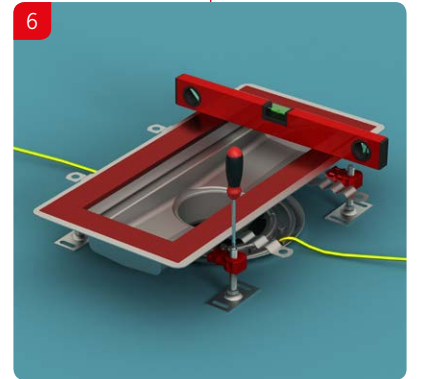

- EST Paigaldusjuhend**
ACO äravooluvann ja trapi ülaosa
- LAV Uzstādīšanas instrukcija**
ACO nerūsējošā tērauda kanāls un gūlijas augšdaļa
- LIT Montavimo instrukcija**
ACO box latakas ir trapo viršutinė dalis
- POL Instrukcja montażu**
ACO kanały rynnowe i górne części wpustów
- BUL Инструкции за инсталация**
ACO боксов улей & надстройка
- HUN Beépítési útmutató**
ACO rácsos folyóka és padlóösszefolyó felsőrész
- RUM Instructiuni de instalare**
ACO box channel & ACO Gully - corp superior
- HRV Upute za ugradnju**
ACO kanal i dosjed za rešetku
- SLV Navodila za vgradnjo**
ACO kanaleta in zgornji del požiralnika
- SRP Preporuka za ugradnju**
ACO Box kanal sa izlivnim slivnikom

Installation Manual
ACO - Transport connection welded on site

NM11226

Installation Manual
ACO - Transport connection bolted on site

NM12186

ACO. The future of drainage.

www.aco-industrialdrainage.com

+

→