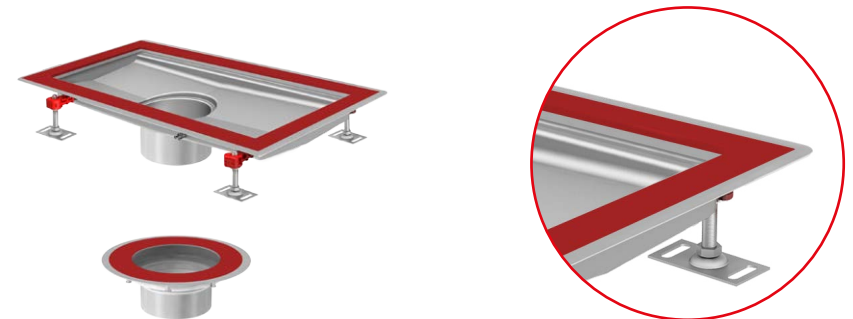

Installation Manual

ACO box channel & gully top

- ENG Installation Manual**
ACO box channel & gully top
- GER Installationsanleitung**
ACO Kastenrinne & Rostaufsatz
- FRA Instructions d'installation**
ACO caniveau et siphon
- ESP Manual De Instalación**
ACO box con cuerpo sumidero
- POR Manual de Instalação**
Canal de caixa & secção de topo ACO
- ITA Manuale d'installazione**
Canali ACO Box ed elementi superiori per pozzetto
- NLD Installatiehandleiding**
ACO roosterkanaal en vloerafvoerput
- CZE Instalační manuál**
ACO krabicový žlab s roštovou nástavbou
- RUS Инструкция По Установке**
Поддон ACO & Верхняя часть трапа
- SWE Installationsanvisning**
ACO ränna och golvbrunn
- NOR Installasjons Manual**
ACO gulvbrønner og sluker
- FIN Asennusohje**
ACO lattiallas ja kaivo
- DAN Installationsvejledning**
ACO box afløbsrende & afløbsoverdel

- EST Paigaldusjuhend**
ACO äravooluvann ja trapi ülaosa
- LAV Uzstādīšanas instrukcija**
ACO nerūsējošā tērauda kanāls un gūlijas augšdaļa
- LIT Montavimo instrukcija**
ACO box latakas ir trapo viršutinė dalis
- POL Instrukcja montażu**
ACO kanały rynnowe i górne części wpustów
- BUL Инструкции за инсталация**
ACO боксов улей & надстройка
- HUN Beépítési útmutató**
ACO rácsos folyóka és padlóösszefolyó felsőrész
- RUM Instructiuni de instalare**
ACO box channel & ACO Gully - corp superior
- HRV Upute za ugradnju**
ACO kanal i dosjed za rešetku
- SLV Navodila za vgradnjo**
ACO kanaleta in zgornji del požiralnika
- SRP Preporuka za ugradnju**
ACO Box kanal sa izlivnim slivnikom