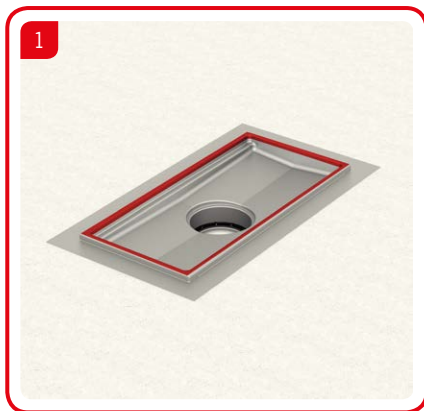

Installation Manual

ACO box channel & gully top

- ENG Installation Manual**
ACO box channel & gully top
- GER Installationsanleitung**
ACO Kastenrinne & Rostaufsatz
- FRA Instructions d'installation**
ACO caniveau et siphon
- ESP Manual De Instalación**
ACO box con cuerpo sumidero
- POR Manual de Instalação**
Canal de caixa & secção de topo ACO
- ITA Manuale d'installazione**
Canali ACO Box ed elementi superiori per pozzetto
- NLD Installatiehandleiding**
ACO roosterkanaal en vloerafvoerput
- CZE Instalační manuál**
ACO krabicový žlab s roštovou nástavbou
- RUS Инструкция По Установке**
Поддон ACO & Верхняя часть трапа
- SWE Installationsanvisning**
ACO ränna och golvbrunn
- NOR Installasjons Manual**
ACO gulvbrønner og sluker
- FIN Asennusohje**
ACO lattiallas ja kaivo
- DAN Installationsvejledning**
ACO box afløbsrende & afløbsoverdel

- EST Paigaldusjuhend**
ACO äravooluvann ja trapi ülaosa
- LAV Uzstādīšanas instrukcija**
ACO nerūsējošā tērauda kanāls un gūlijas augšdaļa
- LIT Montavimo instrukcija**
ACO box latakas ir trapo viršutinė dalis
- POL Instrukcja montażu**
ACO kanały rynnowe i górne części wpustów
- BUL Инструкции за инсталация**
ACO боксов улей & надстройка
- HUN Beépítési útmutató**
ACO rácsos folyóka és padlóösszefolyó felsőrész
- RUM Instructiuni de instalare**
ACO box channel & ACO Gully - corp superior
- HRV Upute za ugradnju**
ACO kanal i dosjed za rešetku
- SLV Navodila za vgradnjo**
ACO kanaleta in zgornji del požiralnika
- SRP Preporuka za ugradnju**
ACO Box kanal sa izlivnim slivnikom

Installation Manual
ACO - Transport connection welded on site

NM11226

Installation Manual
ACO - Transport connection bolted on site

NM12186

ACO. The future of drainage.

www.aco-industrialdrainage.com

+

→