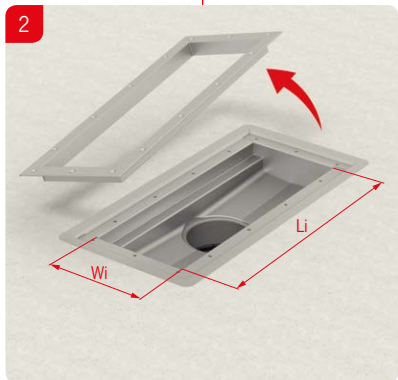

- EST Paigaldusjuhend**
ACO äravooluvann ja trapi ülaosa
- LAV Uzstādīšanas instrukcija**
ACO nerūsējošā tērauda kanāls un gūlijas augšdaļa
- LIT Montavimo instrukcija**
ACO box latakas ir trapo viršutinė dalis
- POL Instrukcja montażu**
ACO kanały rynnowe i górne części wpustów
- BUL Инструкции за инсталация**
ACO боксов улей & надстройка
- HUN Beépítési útmutató**
ACO rácsos folyóka és padlóösszefolyó felsőrész
- RUM Instructiuni de instalare**
ACO box channel & ACO Gully - corp superior
- HRV Upute za ugradnju**
ACO kanal i dosjed za rešetku
- SLV Navodila za vgradnjo**
ACO kanaleta in zgornji del požiralnika
- SRP Preporuka za ugradnju**
ACO Box kanal sa izlivnim slivnikom

Installation Manual
ACO - Transport connection welded on site

NM11226

Installation Manual
ACO - Transport connection bolted on site

NM12186

ACO. The future of drainage.

www.aco-industrialdrainage.com

+

→