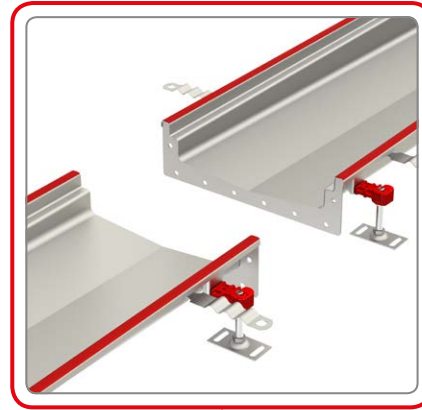

Installation Manual

ACO box channel & gully top

- ENG Installation Manual**
ACO box channel & gully top
- GER Installationsanleitung**
ACO Kastenrinne & Rostaufsatz
- FRA Instructions d'installation**
ACO caniveau et siphon
- ESP Manual De Instalación**
ACO box con cuerpo sumidero
- POR Manual de Instalação**
Canal de caixa & secção de topo ACO
- ITA Manuale d'installazione**
Canali ACO Box ed elementi superiori per pozzetto
- NLD Installatiehandleiding**
ACO roosterkanaal en vloerafvoerput
- CZE Instalační manuál**
ACO krabicový žlab s roštovou nástavbou
- RUS Инструкция По Установке**
Поддон ACO & Верхняя часть трапа
- SWE Installationsanvisning**
ACO ränna och golvbrunn
- NOR Installasjons Manual**
ACO gulvbrønner og sluker
- FIN Asennusohje**
ACO lattiallas ja kaivo
- DAN Installationsvejledning**
ACO box afløbsrende & afløbsoverdel

- EST Paigaldusjuhend**
ACO äravooluvann ja trapi ülaosa
- LAV Uzstādīšanas instrukcija**
ACO nerūsējošā tērauda kanāls un gūlijas augšdaļa
- LIT Montavimo instrukcija**
ACO box latakas ir trapo viršutinė dalis
- POL Instrukcja montażu**
ACO kanały rynnowe i górne części wpustów
- BUL Инструкции за инсталация**
ACO боксов улей & надстройка
- HUN Beépítési útmutató**
ACO rácsos folyóka és padlóösszefolyó felsőrész
- RUM Instructiuni de instalare**
ACO box channel & ACO Gully - corp superior
- HRV Upute za ugradnju**
ACO kanal i dosjed za rešetku
- SLV Navodila za vgradnjo**
ACO kanaleta in zgornji del požiralnika
- SRP Preporuka za ugradnju**
ACO Box kanal sa izlivnim slivnikom

Installation Manual
ACO - Transport connection welded on site

NM11226

Installation Manual
ACO - Transport connection bolted on site

NM12186

ACO. The future of drainage.

www.aco-industrialdrainage.com

+

→