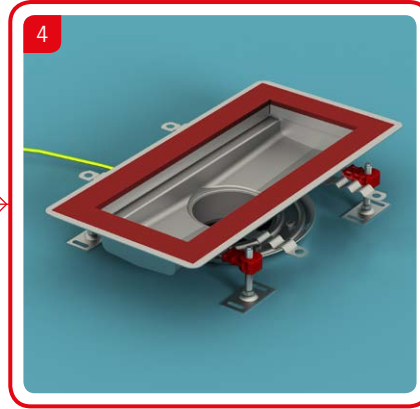

- EST Paigaldusjuhend**
ACO äravooluvann ja trapi ülaosa
- LAV Uzstādīšanas instrukcija**
ACO nerūsējošā tērauda kanāls un gūlijas augšdaļa
- LIT Montavimo instrukcija**
ACO box latakas ir trapo viršutinė dalis
- POL Instrukcja montażu**
ACO kanały rynnowe i górne części wpustów
- BUL Инструкции за инсталация**
ACO боксов улей & надстройка
- HUN Beépítési útmutató**
ACO rácsos folyóka és padlóösszefolyó felsőrész
- RUM Instructiuni de instalare**
ACO box channel & ACO Gully - corp superior
- HRV Upute za ugradnju**
ACO kanal i dosjed za rešetku
- SLV Navodila za vgradnjo**
ACO kanaleta in zgornji del požiralnika
- SRP Preporuka za ugradnju**
ACO Box kanal sa izlivnim slivnikom

Installation Manual
ACO - Transport connection welded on site

NM11226

Installation Manual
ACO - Transport connection bolted on site

NM12186

ACO. The future of drainage.

www.aco-industrialdrainage.com

+

→