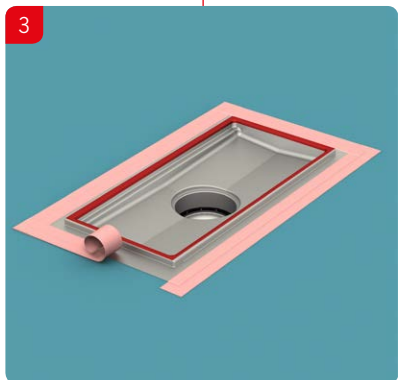

- EST Paigaldusjuhend**
ACO äravooluvann ja trapi ülaosa
- LAV Uzstādīšanas instrukcija**
ACO nerūsējošā tērauda kanāls un gūlijas augšdaļa
- LIT Montavimo instrukcija**
ACO box latakas ir trapo viršutinė dalis
- POL Instrukcja montażu**
ACO kanały rynnowe i górne części wpustów
- BUL Инструкции за инсталация**
ACO боксов улей & надстройка
- HUN Beépítési útmutató**
ACO rácsos folyóka és padlóösszefolyó felsőrész
- RUM Instructiuni de instalare**
ACO box channel & ACO Gully - corp superior
- HRV Upute za ugradnju**
ACO kanal i dosjed za rešetku
- SLV Navodila za vgradnjo**
ACO kanaleta in zgornji del požiralnika
- SRP Preporuka za ugradnju**
ACO Box kanal sa izlivnim slivnikom

Installation Manual
ACO - Transport connection welded on site

NM11226

Installation Manual
ACO - Transport connection bolted on site

NM12186

ACO. The future of drainage.

www.aco-industrialdrainage.com

+

→