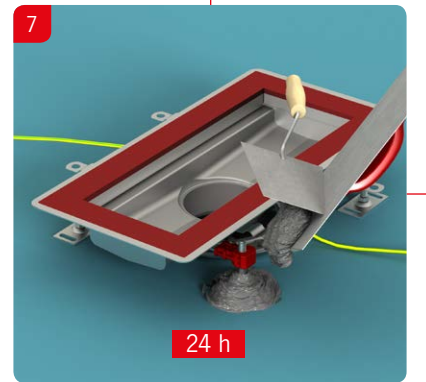

- EST Paigaldusjuhend**
ACO äravooluvann ja trapi ülaosa
- LAV Uzstādīšanas instrukcija**
ACO nerūsējošā tērauda kanāls un gūlijas augšdaļa
- LIT Montavimo instrukcija**
ACO box latakas ir trapo viršutinė dalis
- POL Instrukcja montażu**
ACO kanały rynnowe i górne części wpustów
- BUL Инструкции за инсталация**
ACO боксов улей & надстройка
- HUN Beépítési útmutató**
ACO rácsos folyóka és padlóösszefolyó felsőrész
- RUM Instructiuni de instalare**
ACO box channel & ACO Gully - corp superior
- HRV Upute za ugradnju**
ACO kanal i dosjed za rešetku
- SLV Navodila za vgradnjo**
ACO kanaleta in zgornji del požiralnika
- SRP Preporuka za ugradnju**
ACO Box kanal sa izlivnim slivnikom

Installation Manual
ACO - Transport connection welded on site

NM11226

Installation Manual
ACO - Transport connection bolted on site

NM12186

ACO. The future of drainage.

www.aco-industrialdrainage.com

+

→