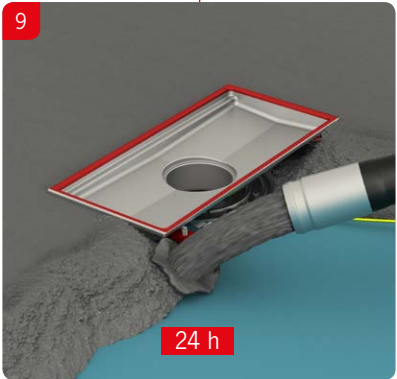

- EST Paigaldusjuhend**
ACO äravooluvann ja trapi ülaosa
- LAV Uzstādīšanas instrukcija**
ACO nerūsējošā tērauda kanāls un gūlijas augšdaļa
- LIT Montavimo instrukcija**
ACO box latakas ir trapo viršutinė dalis
- POL Instrukcja montażu**
ACO kanały rynnowe i górne części wpustów
- BUL Инструкции за инсталация**
ACO боксов улей & надстройка
- HUN Beépítési útmutató**
ACO rácsos folyóka és padlóösszefolyó felsőrész
- RUM Instructiuni de instalare**
ACO box channel & ACO Gully - corp superior
- HRV Upute za ugradnju**
ACO kanal i dosjed za rešetku
- SLV Navodila za vgradnjo**
ACO kanaleta in zgornji del požiralnika
- SRP Preporuka za ugradnju**
ACO Box kanal sa izlivnim slivnikom

Installation Manual
ACO - Transport connection welded on site

NM11226

Installation Manual
ACO - Transport connection bolted on site

NM12186

ACO. The future of drainage.

www.aco-industrialdrainage.com

+

→