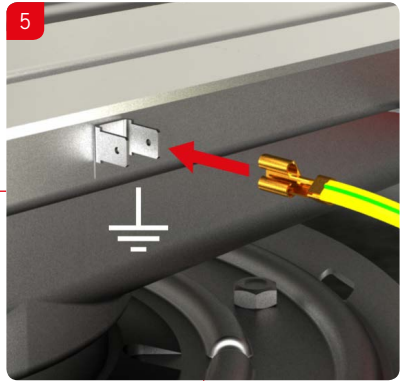

- EST Paigaldusjuhend**
ACO äravooluvann ja trapi ülaosa
- LAV Uzstādīšanas instrukcija**
ACO nerūsējošā tērauda kanāls un gūlijas augšdaļa
- LIT Montavimo instrukcija**
ACO box latakas ir trapo viršutinė dalis
- POL Instrukcja montażu**
ACO kanały rynnowe i górne części wpustów
- BUL Инструкции за инсталация**
ACO боксов улей & надстройка
- HUN Beépítési útmutató**
ACO rácsos folyóka és padlóösszefolyó felsőrész
- RUM Instructiuni de instalare**
ACO box channel & ACO Gully - corp superior
- HRV Upute za ugradnju**
ACO kanal i dosjed za rešetku
- SLV Navodila za vgradnjo**
ACO kanaleta in zgornji del požiralnika
- SRP Preporuka za ugradnju**
ACO Box kanal sa izlivnim slivnikom

Installation Manual
ACO - Transport connection welded on site

NM11226

Installation Manual
ACO - Transport connection bolted on site

NM12186

ACO. The future of drainage.

www.aco-industrialdrainage.com

+

→