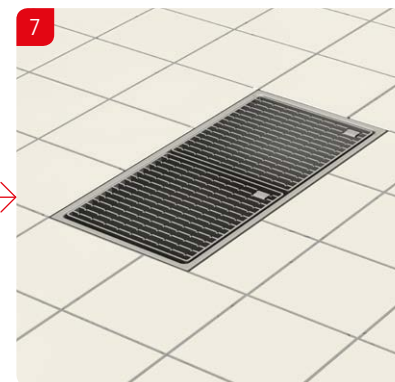

- EST Paigaldusjuhend**
ACO äravooluvann ja trapi ülaosa
- LAV Uzstādīšanas instrukcija**
ACO nerūsējošā tērauda kanāls un gūlijas augšdaļa
- LIT Montavimo instrukcija**
ACO box latakas ir trapo viršutinė dalis
- POL Instrukcja montażu**
ACO kanały rynnowe i górne części wpustów
- BUL Инструкции за инсталация**
ACO боксов улей & надстройка
- HUN Beépítési útmutató**
ACO rácsos folyóka és padlóösszefolyó felsőrész
- RUM Instructiuni de instalare**
ACO box channel & ACO Gully - corp superior
- HRV Upute za ugradnju**
ACO kanal i dosjed za rešetku
- SLV Navodila za vgradnjo**
ACO kanaleta in zgornji del požiralnika
- SRP Preporuka za ugradnju**
ACO Box kanal sa izlivnim slivnikom

Installation Manual
ACO - Transport connection welded on site

NM11226

Installation Manual
ACO - Transport connection bolted on site

NM12186

ACO. The future of drainage.

www.aco-industrialdrainage.com

+

→