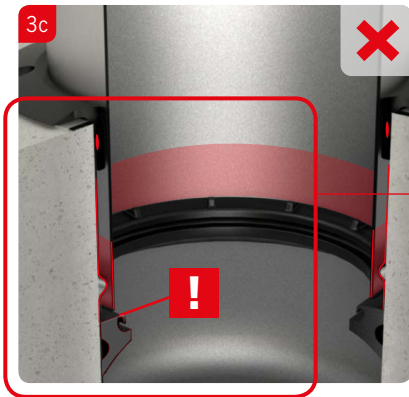

- EST Paigaldusjuhend**
ACO äravooluvann ja trapi ülaosa
- LAV Uzstādīšanas instrukcija**
ACO nerūsējošā tērauda kanāls un gūlijas augšdaļa
- LIT Montavimo instrukcija**
ACO box latakas ir trapo viršutinė dalis
- POL Instrukcja montażu**
ACO kanały rynnowe i górne części wpustów
- BUL Инструкции за инсталация**
ACO боксов улей & надстройка
- HUN Beépítési útmutató**
ACO rácsos folyóka és padlóösszefolyó felsőrész
- RUM Instructiuni de instalare**
ACO box channel & ACO Gully - corp superior
- HRV Upute za ugradnju**
ACO kanal i dosjed za rešetku
- SLV Navodila za vgradnjo**
ACO kanaleta in zgornji del požiralnika
- SRP Preporuka za ugradnju**
ACO Box kanal sa izlivnim slivnikom

Installation Manual
ACO - Transport connection welded on site

NM11226

Installation Manual
ACO - Transport connection bolted on site

NM12186

ACO. The future of drainage.

www.aco-industrialdrainage.com

+

→