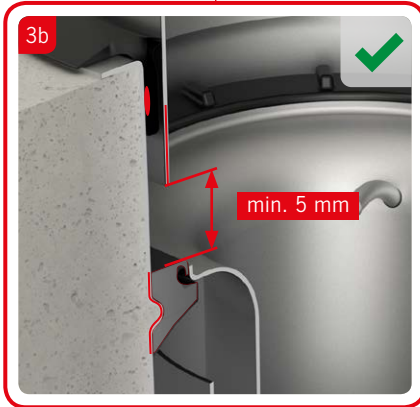

- EST Paigaldusjuhend**
ACO äravooluvann ja trapi ülaosa
- LAV Uzstādīšanas instrukcija**
ACO nerūsējošā tērauda kanāls un gūlijas augšdaļa
- LIT Montavimo instrukcija**
ACO box latakas ir trapo viršutinė dalis
- POL Instrukcja montażu**
ACO kanały rynnowe i górne części wpustów
- BUL Инструкции за инсталация**
ACO боксов улей & надстройка
- HUN Beépítési útmutató**
ACO rácsos folyóka és padlóösszefolyó felsőrész
- RUM Instructiuni de instalare**
ACO box channel & ACO Gully - corp superior
- HRV Upute za ugradnju**
ACO kanal i dosjed za rešetku
- SLV Navodila za vgradnjo**
ACO kanaleta in zgornji del požiralnika
- SRP Preporuka za ugradnju**
ACO Box kanal sa izlivnim slivnikom

Installation Manual
ACO - Transport connection welded on site

NM11226

Installation Manual
ACO - Transport connection bolted on site

NM12186

ACO. The future of drainage.

www.aco-industrialdrainage.com

+

→