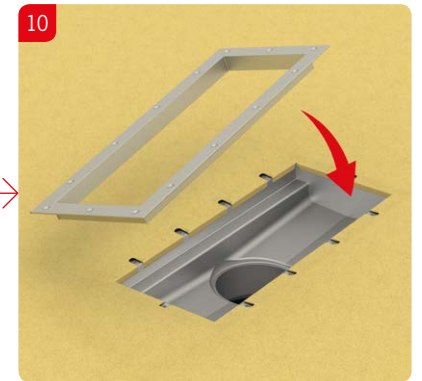

- EST Paigaldusjuhend**
ACO äravooluvann ja trapi ülaosa
- LAV Uzstādīšanas instrukcija**
ACO nerūsējošā tērauda kanāls un gūlijas augšdaļa
- LIT Montavimo instrukcija**
ACO box latakas ir trapo viršutinė dalis
- POL Instrukcja montażu**
ACO kanały rynnowe i górne części wpustów
- BUL Инструкции за инсталация**
ACO боксов улей & надстройка
- HUN Beépítési útmutató**
ACO rácsos folyóka és padlóösszefolyó felsőrész
- RUM Instructiuni de instalare**
ACO box channel & ACO Gully - corp superior
- HRV Upute za ugradnju**
ACO kanal i dosjed za rešetku
- SLV Navodila za vgradnjo**
ACO kanaleta in zgornji del požiralnika
- SRP Preporuka za ugradnju**
ACO Box kanal sa izlivnim slivnikom

Installation Manual
ACO - Transport connection welded on site

NM11226

Installation Manual
ACO - Transport connection bolted on site

NM12186

ACO. The future of drainage.

www.aco-industrialdrainage.com

+

→