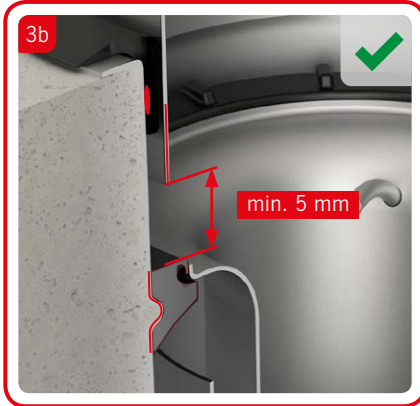

- EST Paigaldusjuhend**
ACO äravooluvann ja trapi ülaosa
- LAV Uzstādīšanas instrukcija**
ACO nerūsējošā tērauda kanāls un gūlijas augšdaļa
- LIT Montavimo instrukcija**
ACO box latakas ir trapo viršutinė dalis
- POL Instrukcja montażu**
ACO kanały rynnowe i górne części wpustów
- BUL Инструкции за инсталация**
ACO боксов улей & надстройка
- HUN Beépítési útmutató**
ACO rácsos folyóka és padlóösszefolyó felsőrész
- RUM Instructiuni de instalare**
ACO box channel & ACO Gully - corp superior
- HRV Upute za ugradnju**
ACO kanal i dosjed za rešetku
- SLV Navodila za vgradnjo**
ACO kanaleta in zgornji del požiralnika
- SRP Preporuka za ugradnju**
ACO Box kanal sa izlivnim slivnikom

Installation Manual
ACO - Transport connection welded on site

NM11226

Installation Manual
ACO - Transport connection bolted on site

NM12186

ACO. The future of drainage.

www.aco-industrialdrainage.com

+

→