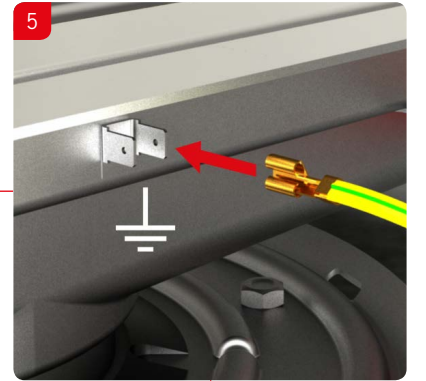

- EST Paigaldusjuhend**
ACO äravooluvann ja trapi ülaosa
- LAV Uzstādīšanas instrukcija**
ACO nerūsējošā tērauda kanāls un gūlijas augšdaļa
- LIT Montavimo instrukcija**
ACO box latakas ir trapo viršutinė dalis
- POL Instrukcja montażu**
ACO kanały rynnowe i górne części wpustów
- BUL Инструкции за инсталация**
ACO боксов улей & надстройка
- HUN Beépítési útmutató**
ACO rácsos folyóka és padlóösszefolyó felsőrész
- RUM Instructiuni de instalare**
ACO box channel & ACO Gully - corp superior
- HRV Upute za ugradnju**
ACO kanal i dosjed za rešetku
- SLV Navodila za vgradnjo**
ACO kanaleta in zgornji del požiralnika
- SRP Preporuka za ugradnju**
ACO Box kanal sa izlivnim slivnikom

Installation Manual
ACO - Transport connection welded on site

NM11226

Installation Manual
ACO - Transport connection bolted on site

NM12186

ACO. The future of drainage.

www.aco-industrialdrainage.com

+

→