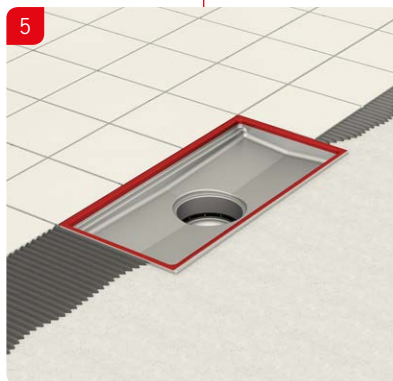

- EST Paigaldusjuhend**
ACO äravooluvann ja trapi ülaosa
- LAV Uzstādīšanas instrukcija**
ACO nerūsējošā tērauda kanāls un gūlijas augšdaļa
- LIT Montavimo instrukcija**
ACO box latakas ir trapo viršutinė dalis
- POL Instrukcja montażu**
ACO kanały rynnowe i górne części wpustów
- BUL Инструкции за инсталация**
ACO боксов улей & надстройка
- HUN Beépítési útmutató**
ACO rácsos folyóka és padlóösszefolyó felsőrész
- RUM Instructiuni de instalare**
ACO box channel & ACO Gully - corp superior
- HRV Upute za ugradnju**
ACO kanal i dosjed za rešetku
- SLV Navodila za vgradnjo**
ACO kanaleta in zgornji del požiralnika
- SRP Preporuka za ugradnju**
ACO Box kanal sa izlivnim slivnikom

Installation Manual
ACO - Transport connection welded on site

NM11226

Installation Manual
ACO - Transport connection bolted on site

NM12186

ACO. The future of drainage.

www.aco-industrialdrainage.com

+

→