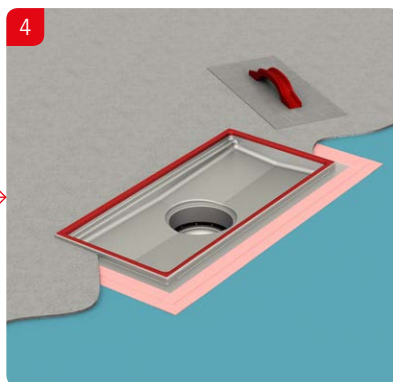

- EST Paigaldusjuhend**
ACO äravooluvann ja trapi ülaosa
- LAV Uzstādīšanas instrukcija**
ACO nerūsējošā tērauda kanāls un gūlijas augšdaļa
- LIT Montavimo instrukcija**
ACO box latakas ir trapo viršutinė dalis
- POL Instrukcja montażu**
ACO kanały rynnowe i górne części wpustów
- BUL Инструкции за инсталация**
ACO боксов улей & надстройка
- HUN Beépítési útmutató**
ACO rácsos folyóka és padlóösszefolyó felsőrész
- RUM Instructiuni de instalare**
ACO box channel & ACO Gully - corp superior
- HRV Upute za ugradnju**
ACO kanal i dosjed za rešetku
- SLV Navodila za vgradnjo**
ACO kanaleta in zgornji del požiralnika
- SRP Preporuka za ugradnju**
ACO Box kanal sa izlivnim slivnikom

Installation Manual
ACO - Transport connection welded on site

NM11226

Installation Manual
ACO - Transport connection bolted on site

NM12186

ACO. The future of drainage.

www.aco-industrialdrainage.com

+

→