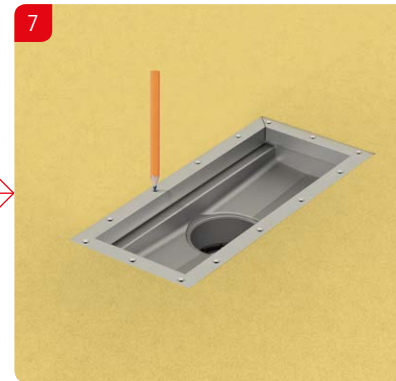

- EST Paigaldusjuhend**
ACO äravooluvann ja trapi ülaosa
- LAV Uzstādīšanas instrukcija**
ACO nerūsējošā tērauda kanāls un gūlijas augšdaļa
- LIT Montavimo instrukcija**
ACO box latakas ir trapo viršutinė dalis
- POL Instrukcja montażu**
ACO kanały rynnowe i górne części wpustów
- BUL Инструкции за инсталация**
ACO боксов улей & надстройка
- HUN Beépítési útmutató**
ACO rácsos folyóka és padlóösszefolyó felsőrész
- RUM Instructiuni de instalare**
ACO box channel & ACO Gully - corp superior
- HRV Upute za ugradnju**
ACO kanal i dosjed za rešetku
- SLV Navodila za vgradnjo**
ACO kanaleta in zgornji del požiralnika
- SRP Preporuka za ugradnju**
ACO Box kanal sa izlivnim slivnikom

Installation Manual
ACO - Transport connection welded on site

NM11226

Installation Manual
ACO - Transport connection bolted on site

NM12186

ACO. The future of drainage.

www.aco-industrialdrainage.com

+

→