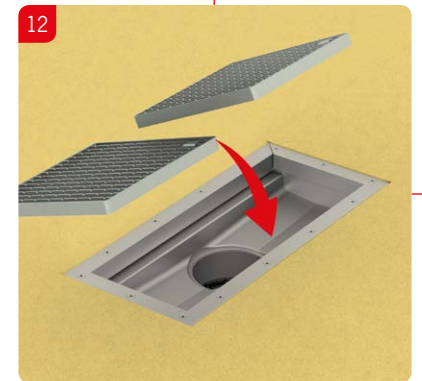

- EST Paigaldusjuhend**
ACO äravooluvann ja trapi ülaosa
- LAV Uzstādīšanas instrukcija**
ACO nerūsējošā tērauda kanāls un gūlijas augšdaļa
- LIT Montavimo instrukcija**
ACO box latakas ir trapo viršutinė dalis
- POL Instrukcja montażu**
ACO kanały rynnowe i górne części wpustów
- BUL Инструкции за инсталация**
ACO боксов улей & надстройка
- HUN Beépítési útmutató**
ACO rácsos folyóka és padlóösszefolyó felsőrész
- RUM Instructiuni de instalare**
ACO box channel & ACO Gully - corp superior
- HRV Upute za ugradnju**
ACO kanal i dosjed za rešetku
- SLV Navodila za vgradnjo**
ACO kanaleta in zgornji del požiralnika
- SRP Preporuka za ugradnju**
ACO Box kanal sa izlivnim slivnikom

Installation Manual
ACO - Transport connection welded on site

NM11226

Installation Manual
ACO - Transport connection bolted on site

NM12186

ACO. The future of drainage.

www.aco-industrialdrainage.com

+

→