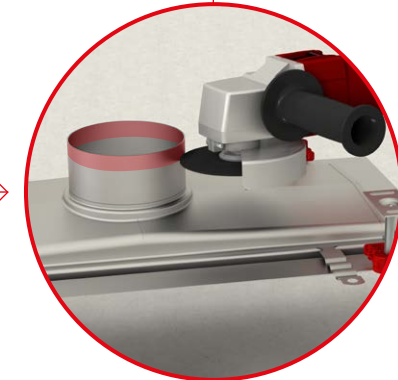

- EST Paigaldusjuhend**
ACO äravooluvann ja trapi ülaosa
- LAV Uzstādīšanas instrukcija**
ACO nerūsējošā tērauda kanāls un gūlijas augšdaļa
- LIT Montavimo instrukcija**
ACO box latakas ir trapo viršutinė dalis
- POL Instrukcja montażu**
ACO kanały rynnowe i górne części wpustów
- BUL Инструкции за инсталация**
ACO боксов улей & надстройка
- HUN Beépítési útmutató**
ACO rácsos folyóka és padlóösszefolyó felsőrész
- RUM Instructiuni de instalare**
ACO box channel & ACO Gully - corp superior
- HRV Upute za ugradnju**
ACO kanal i dosjed za rešetku
- SLV Navodila za vgradnjo**
ACO kanaleta in zgornji del požiralnika
- SRP Preporuka za ugradnju**
ACO Box kanal sa izlivnim slivnikom

Installation Manual
ACO - Transport connection welded on site

NM11226

Installation Manual
ACO - Transport connection bolted on site

NM12186

ACO. The future of drainage.

www.aco-industrialdrainage.com

+

→