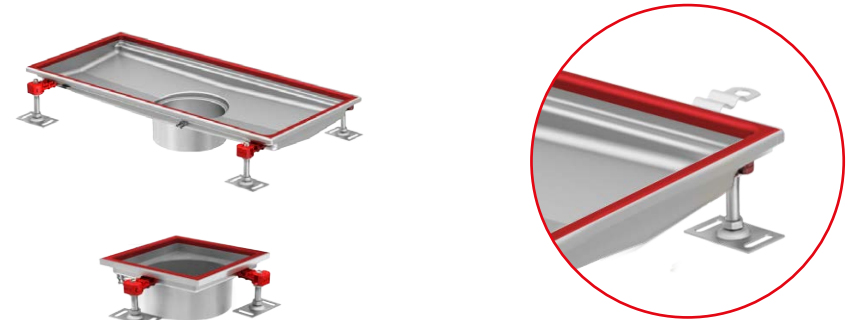

Installation Manual

ACO box channel & gully top

- ENG Installation Manual**
ACO box channel & gully top
- GER Installationsanleitung**
ACO Kastenrinne & Rostaufsatz
- FRA Instructions d'installation**
ACO caniveau et siphon
- ESP Manual De Instalación**
ACO box con cuerpo sumidero
- POR Manual de Instalação**
Canal de caixa & secção de topo ACO
- ITA Manuale d'installazione**
Canali ACO Box ed elementi superiori per pozzetto
- NLD Installatiehandleiding**
ACO roosterkanaal en vloerafvoerput
- CZE Instalační manuál**
ACO krabicový žlab s roštovou nástavbou
- RUS Инструкция По Установке**
Поддон ACO & Верхняя часть трапа
- SWE Installationsanvisning**
ACO ränna och golvbrunn
- NOR Installasjons Manual**
ACO gulvbrønner og sluker
- FIN Asennusohje**
ACO lattiallas ja kaivo
- DAN Installationsvejledning**
ACO box afløbsrende & afløbsoverdel

- EST Paigaldusjuhend**
ACO äravooluvann ja trapi ülaosa
- LAV Uzstādīšanas instrukcija**
ACO nerūsējošā tērauda kanāls un gūlijas augšdaļa
- LIT Montavimo instrukcija**
ACO box latakas ir trapo viršutinė dalis
- POL Instrukcja montażu**
ACO kanały rynnowe i górne części wpustów
- BUL Инструкции за инсталация**
ACO боксов улей & надстройка
- HUN Beépítési útmutató**
ACO rácsos folyóka és padlóösszefolyó felsőrész
- RUM Instructiuni de instalare**
ACO box channel & ACO Gully - corp superior
- HRV Upute za ugradnju**
ACO kanal i dosjed za rešetku
- SLV Navodila za vgradnjo**
ACO kanaleta in zgornji del požiralnika
- SRP Preporuka za ugradnju**
ACO Box kanal sa izlivnim slivnikom