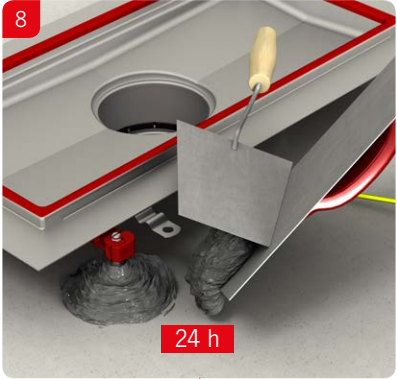

- EST Paigaldusjuhend**
ACO äravooluvann ja trapi ülaosa
- LAV Uzstādīšanas instrukcija**
ACO nerūsējošā tērauda kanāls un gūlijas augšdaļa
- LIT Montavimo instrukcija**
ACO box latakas ir trapo viršutinė dalis
- POL Instrukcja montażu**
ACO kanały rynnowe i górne części wpustów
- BUL Инструкции за инсталация**
ACO боксов улей & надстройка
- HUN Beépítési útmutató**
ACO rácsos folyóka és padlóösszefolyó felsőrész
- RUM Instructiuni de instalare**
ACO box channel & ACO Gully - corp superior
- HRV Upute za ugradnju**
ACO kanal i dosjed za rešetku
- SLV Navodila za vgradnjo**
ACO kanaleta in zgornji del požiralnika
- SRP Preporuka za ugradnju**
ACO Box kanal sa izlivnim slivnikom

Installation Manual
ACO - Transport connection welded on site

NM11226

Installation Manual
ACO - Transport connection bolted on site

NM12186

ACO. The future of drainage.

www.aco-industrialdrainage.com

+

→