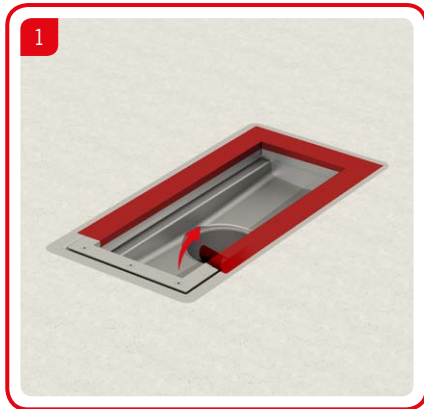

- EST Paigaldusjuhend**
ACO äravooluvann ja trapi ülaosa
- LAV Uzstādīšanas instrukcija**
ACO nerūsējošā tērauda kanāls un gūlijas augšdaļa
- LIT Montavimo instrukcija**
ACO box latakas ir trapo viršutinė dalis
- POL Instrukcja montażu**
ACO kanały rynnowe i górne części wpustów
- BUL Инструкции за инсталация**
ACO боксов улей & надстройка
- HUN Beépítési útmutató**
ACO rácsos folyóka és padlóösszefolyó felsőrész
- RUM Instructiuni de instalare**
ACO box channel & ACO Gully - corp superior
- HRV Upute za ugradnju**
ACO kanal i dosjed za rešetku
- SLV Navodila za vgradnjo**
ACO kanaleta in zgornji del požiralnika
- SRP Preporuka za ugradnju**
ACO Box kanal sa izlivnim slivnikom

Installation Manual
ACO - Transport connection welded on site

NM11226

Installation Manual
ACO - Transport connection bolted on site

NM12186

ACO. The future of drainage.

www.aco-industrialdrainage.com

+

→