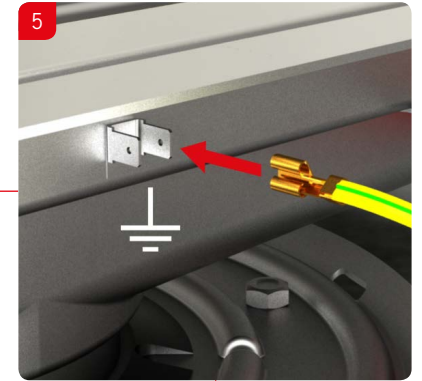

- EST Paigaldusjuhend**
ACO äravooluvann ja trapi ülaosa
- LAV Uzstādīšanas instrukcija**
ACO nerūsējošā tērauda kanāls un gūlijas augšdaļa
- LIT Montavimo instrukcija**
ACO box latakas ir trapo viršutinė dalis
- POL Instrukcja montażu**
ACO kanały rynnowe i górne części wpustów
- BUL Инструкции за инсталация**
ACO боксов улей & надстройка
- HUN Beépítési útmutató**
ACO rácsos folyóka és padlóösszefolyó felsőrész
- RUM Instructiuni de instalare**
ACO box channel & ACO Gully - corp superior
- HRV Upute za ugradnju**
ACO kanal i dosjed za rešetku
- SLV Navodila za vgradnjo**
ACO kanaleta in zgornji del požiralnika
- SRP Preporuka za ugradnju**
ACO Box kanal sa izlivnim slivnikom

Installation Manual
ACO - Transport connection welded on site

NM11226

Installation Manual
ACO - Transport connection bolted on site

NM12186

ACO. The future of drainage.

www.aco-industrialdrainage.com

+

→