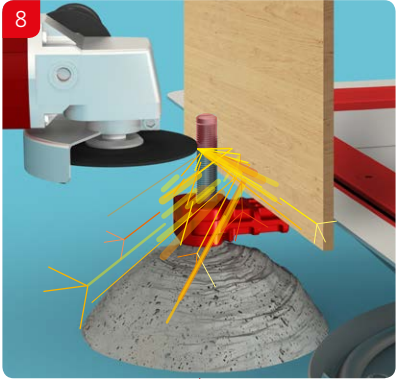

- EST Paigaldusjuhend**
ACO äravooluvann ja trapi ülaosa
- LAV Uzstādīšanas instrukcija**
ACO nerūsējošā tērauda kanāls un gūlijas augšdaļa
- LIT Montavimo instrukcija**
ACO box latakas ir trapo viršutinė dalis
- POL Instrukcja montażu**
ACO kanały rynnowe i górne części wpustów
- BUL Инструкции за инсталация**
ACO боксов улей & надстройка
- HUN Beépítési útmutató**
ACO rácsos folyóka és padlóösszefolyó felsőrész
- RUM Instructiuni de instalare**
ACO box channel & ACO Gully - corp superior
- HRV Upute za ugradnju**
ACO kanal i dosjed za rešetku
- SLV Navodila za vgradnjo**
ACO kanaleta in zgornji del požiralnika
- SRP Preporuka za ugradnju**
ACO Box kanal sa izlivnim slivnikom

Installation Manual
ACO - Transport connection welded on site

NM11226

Installation Manual
ACO - Transport connection bolted on site

NM12186

ACO. The future of drainage.

www.aco-industrialdrainage.com

+

→