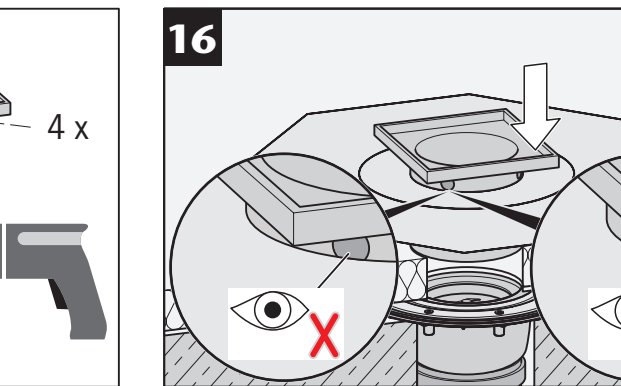

DE Verbundabdichtung
EN Compound sealing

FR Composé étanchéité
CZ Těsnicí hmota

HU Folyékony vízszigetelő
PL Masa uszczelniająca

NO Forbindelse forsegling
ES Compuesto de sellado