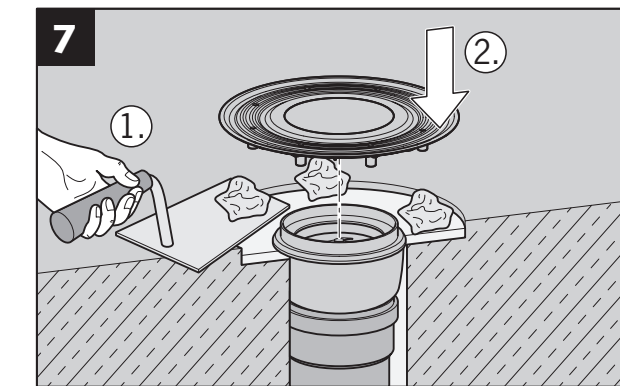

DE Verbundabdichtung
EN Compound sealing

FR Composé étanchéité
CZ Těsnicí hmota

HU Folyékony vízszigetelő
PL Masa uszczelniająca

NO Forbindelse forsegling
ES Compuesto de sellado