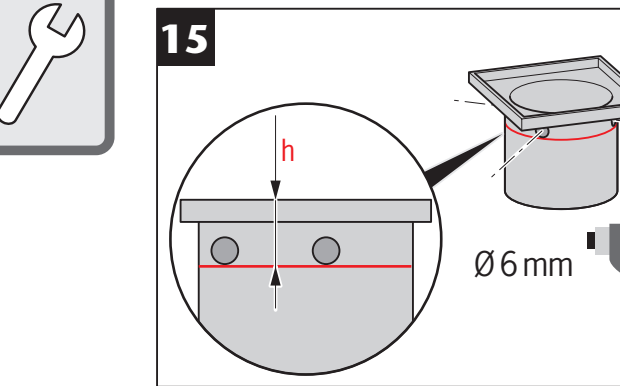

DE Verbundabdichtung
EN Compound sealing

FR Composé étanchéité
CZ Těsnicí hmota

HU Folyékony vízszigetelő
PL Masa uszczelniająca

NO Forbindelse forsegling
ES Compuesto de sellado