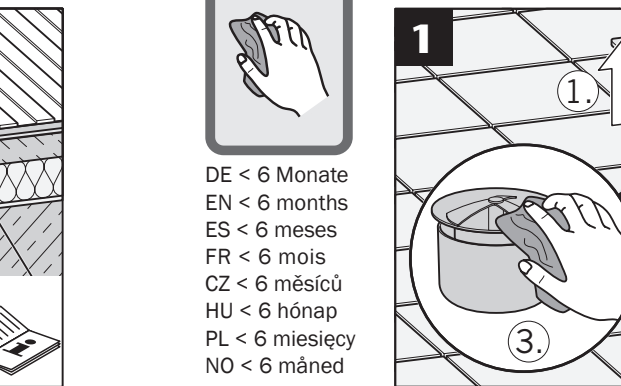

DE Verbundabdichtung
EN Compound sealing

FR Composé étanchéité
CZ Těsnicí hmota

HU Folyékony vízszigetelő
PL Masa uszczelniająca

NO Forbindelse forsegling
ES Compuesto de sellado