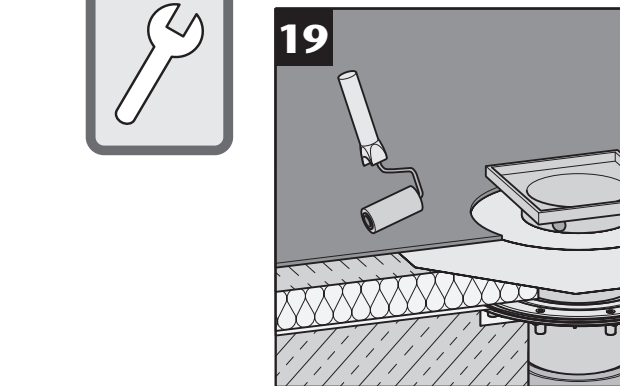

DE Verbundabdichtung
EN Compound sealing

FR Composé étanchéité
CZ Těsnicí hmota

HU Folyékony vízszigetelő
PL Masa uszczelniająca

NO Forbindelse forsegling
ES Compuesto de sellado