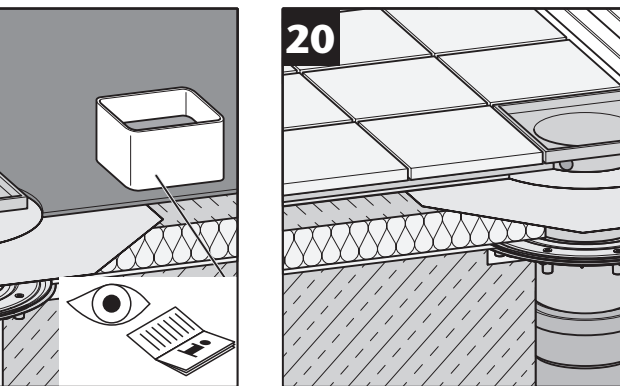

DE Verbundabdichtung
EN Compound sealing

FR Composé étanchéité
CZ Těsnicí hmota

HU Folyékony vízszigetelő
PL Masa uszczelniająca

NO Forbindelse forsegling
ES Compuesto de sellado