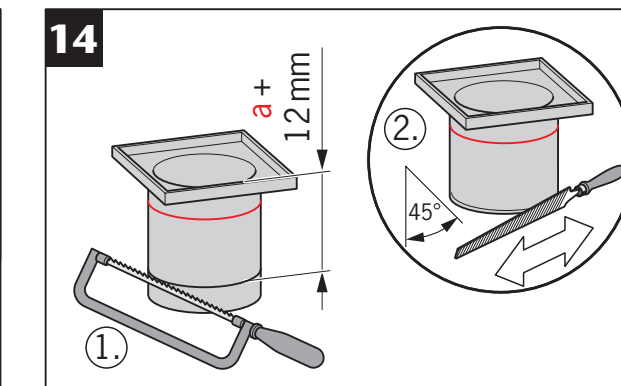

DE Verbundabdichtung
EN Compound sealing

FR Composé étanchéité
CZ Těsnicí hmota

HU Folyékony vízszigetelő
PL Masa uszczelniająca

NO Forbindelse forsegling
ES Compuesto de sellado

ca. 2,0%

ca. 2,0%