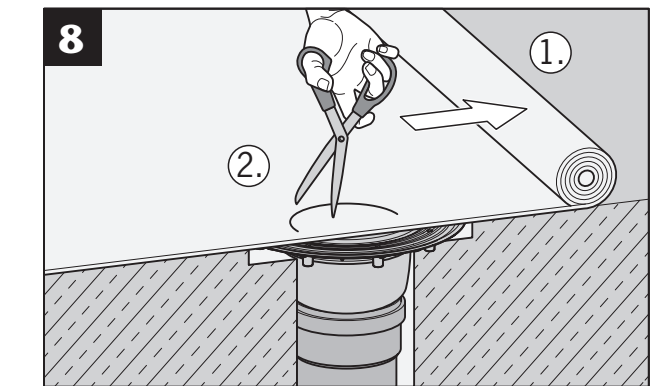

DE Verbundabdichtung
EN Compound sealing

FR Composé étanchéité
CZ Těsnicí hmota

HU Folyékony vízszigetelő
PL Masa uszczelniająca

NO Forbindelse forsegling
ES Compuesto de sellado