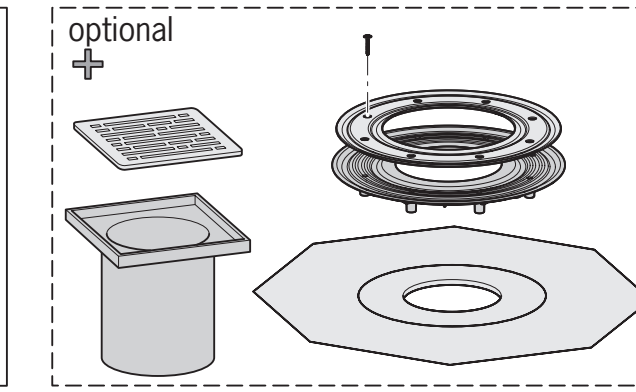

www.aco.ch

4002626842541

2020-11-23

- **DE** Bodenablauf
- **EN** Floor drain
- **FR** Drain de plancher
- **ES** Desagüe en el suelo
- **CZ** Podlahová vpust
- **HU** Padlóösszefolyó
- **PL** Wpust podłogowy
- **NO** Gulvsluk

ACO Easyflow

ACO. creating the future of drainage