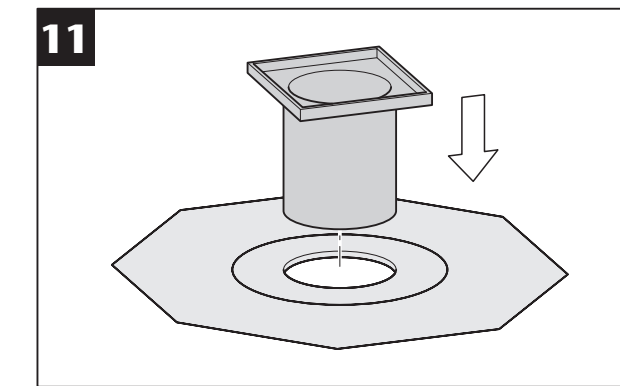

DE Verbundabdichtung
EN Compound sealing

FR Composé étanchéité
CZ Těsnicí hmota

HU Folyékony vízszigetelő
PL Masa uszczelniająca

NO Forbindelse forsegling
ES Compuesto de sellado