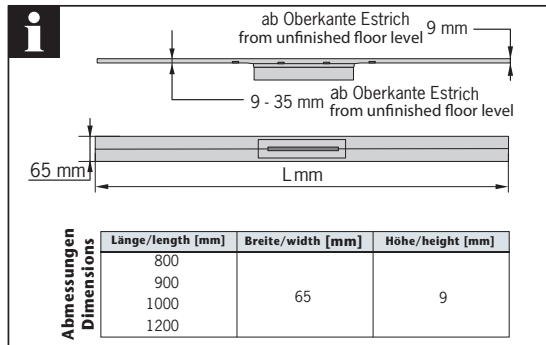

# ACO ShowerDrain SE+

**DN 50 / Sperrwasserhöhe (GV): 50 mm**  
**DN 50 / Water Seal (WS): 50 mm**

EN 1253-1

Design Plate

Design Stripe

**DN 50 / Sperrwasserhöhe (GV): 30 mm**  
**DN 50 / Water Seal (WS): 30 mm**

### 3a...3c

Nur bei Installation  
direkt an der Wand  
Only for installation  
directly on the wall

\* Hohlraum-  
frei unter-  
füttern

\* Lining  
without  
cavities

\* Hohlraumfrei unterfüttern

\* Lining without cavities