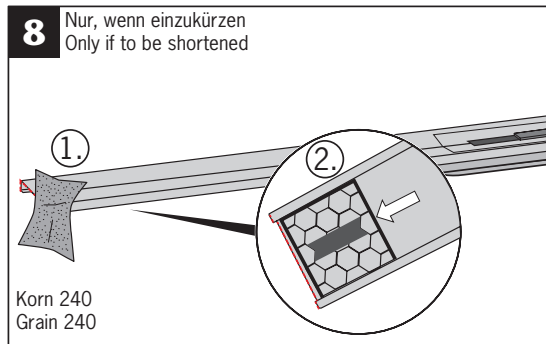

# ACO ShowerDrain SE+

**DN 50 / Sperrwasserhöhe (GV): 50 mm**  
**DN 50 / Water Seal (WS): 50 mm**

EN 1253-1

Design Plate

Design Stripe

**DN 50 / Sperrwasserhöhe (GV): 30 mm**  
**DN 50 / Water Seal (WS): 30 mm**

### 3a...3c

Nur bei Installation  
direkt an der Wand  
Only for installation  
directly on the wall

\* Hohlraum-  
frei unter-  
füttern

\* Lining  
without  
cavities

\* Hohlraumfrei unterfüttern

\* Lining without cavities