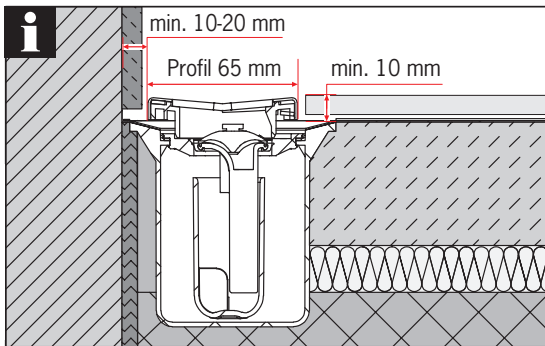

# ACO ShowerDrain SE+

**DN 50 / Sperrwasserhöhe (GV): 50 mm**  
**DN 50 / Water Seal (WS): 50 mm**

EN 1253-1

Design Plate

Design Stripe

**DN 50 / Sperrwasserhöhe (GV): 30 mm**  
**DN 50 / Water Seal (WS): 30 mm**

### 3a...3c

Nur bei Installation  
direkt an der Wand  
Only for installation  
directly on the wall

\* Hohlraum-  
frei unter-  
füttern

\* Lining  
without  
cavities

\* Hohlraumfrei unterfüttern

\* Lining without cavities