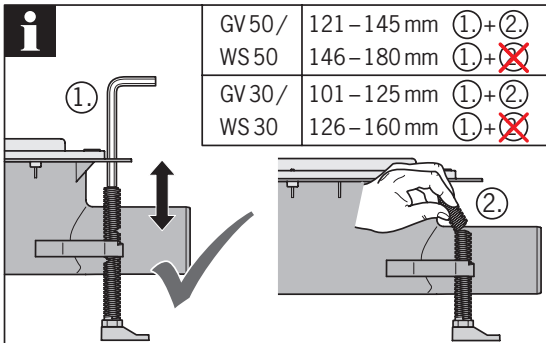

# ACO ShowerDrain SE+

**DN 50 / Sperrwasserhöhe (GV): 50 mm**  
**DN 50 / Water Seal (WS): 50 mm**

EN 1253-1

Design Plate

Design Stripe

**DN 50 / Sperrwasserhöhe (GV): 30 mm**  
**DN 50 / Water Seal (WS): 30 mm**

### 3a...3c

Nur bei Installation  
direkt an der Wand  
Only for installation  
directly on the wall

\* Hohlraum-  
frei unter-  
füttern

\* Lining  
without  
cavities

\* Hohlraumfrei unterfüttern

\* Lining without cavities