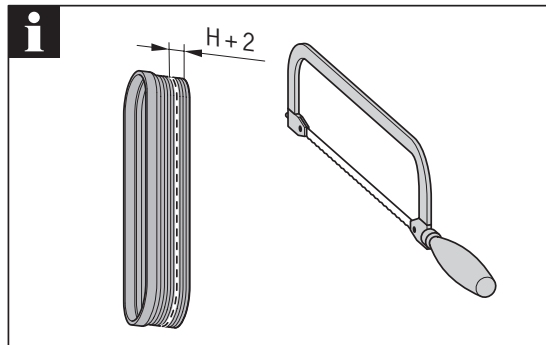

# ACO ShowerDrain SE+

**DN 50 / Sperrwasserhöhe (GV): 50 mm**  
**DN 50 / Water Seal (WS): 50 mm**

EN 1253-1

Design Plate

Design Stripe

**DN 50 / Sperrwasserhöhe (GV): 30 mm**  
**DN 50 / Water Seal (WS): 30 mm**

### 3a...3c

Nur bei Installation  
direkt an der Wand  
Only for installation  
directly on the wall

\* Hohlraum-  
frei unter-  
füttern

\* Lining  
without  
cavities

\* Hohlraumfrei unterfüttern

\* Lining without cavities