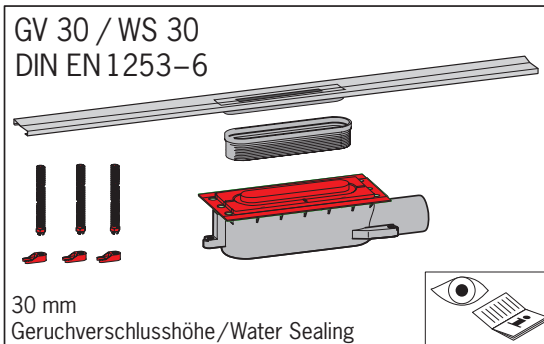

Wartung / Maintenance .....	18
-----------------------------	----

**GV 50**  
**WS 50**

**GV 30**  
**WS 30**

### 3a...3c

Nur bei Installation  
direkt an der Wand  
Only for installation  
directly on the wall

\* Hohlraum-  
frei unter-  
füttern

\* Lining  
without  
cavities

\* Hohlraumfrei unterfüttern

\* Lining without cavities