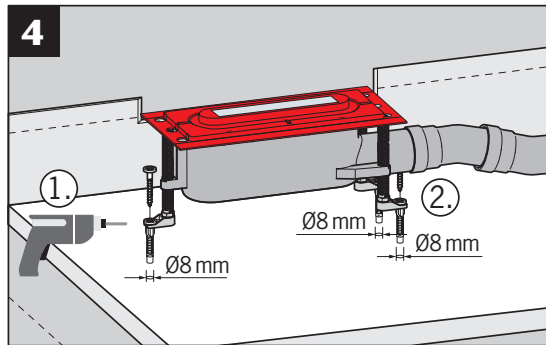

# ACO ShowerDrain SE+

**DN 50 / Sperrwasserhöhe (GV): 50 mm**  
**DN 50 / Water Seal (WS): 50 mm**

EN 1253-1

Design Plate

Design Stripe

**DN 50 / Sperrwasserhöhe (GV): 30 mm**  
**DN 50 / Water Seal (WS): 30 mm**

### 3a...3c

Nur bei Installation  
direkt an der Wand  
Only for installation  
directly on the wall

\* Hohlraum-  
frei unter-  
füttern

\* Lining  
without  
cavities

\* Hohlraumfrei unterfüttern

\* Lining without cavities