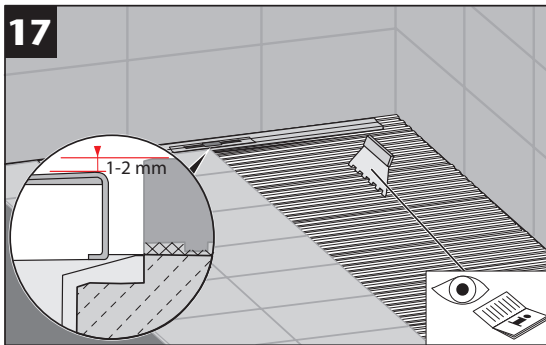

# ACO ShowerDrain SE+

**DN 50 / Sperrwasserhöhe (GV): 50 mm**  
**DN 50 / Water Seal (WS): 50 mm**

EN 1253-1

Design Plate

Design Stripe

**DN 50 / Sperrwasserhöhe (GV): 30 mm**  
**DN 50 / Water Seal (WS): 30 mm**

### 3a...3c

Nur bei Installation  
direkt an der Wand  
Only for installation  
directly on the wall

\* Hohlraum-  
frei unter-  
füttern

\* Lining  
without  
cavities

\* Hohlraumfrei unterfüttern

\* Lining without cavities