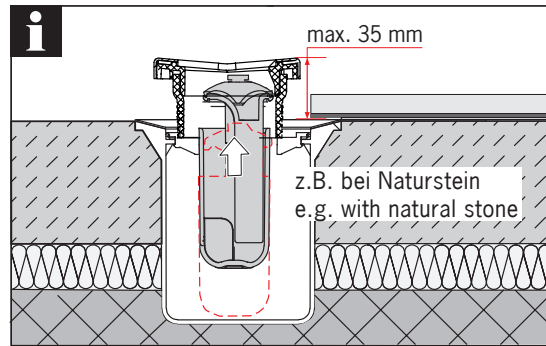

# ACO ShowerDrain SE+

**DN 50 / Sperrwasserhöhe (GV): 50 mm**  
**DN 50 / Water Seal (WS): 50 mm**

EN 1253-1

Design Plate

Design Stripe

**DN 50 / Sperrwasserhöhe (GV): 30 mm**  
**DN 50 / Water Seal (WS): 30 mm**

### 3a...3c

Nur bei Installation  
direkt an der Wand  
Only for installation  
directly on the wall

\* Hohlraum-  
frei unter-  
füttern

\* Lining  
without  
cavities

\* Hohlraumfrei unterfüttern

\* Lining without cavities