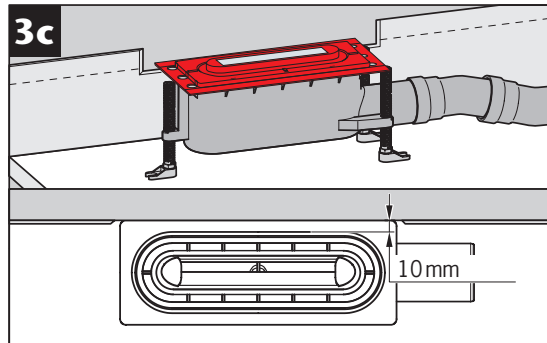

# ACO ShowerDrain SE+

**DN 50 / Sperrwasserhöhe (GV): 50 mm**  
**DN 50 / Water Seal (WS): 50 mm**

EN 1253-1

Design Plate

Design Stripe

**DN 50 / Sperrwasserhöhe (GV): 30 mm**  
**DN 50 / Water Seal (WS): 30 mm**

### 3a...3c

Nur bei Installation  
direkt an der Wand  
Only for installation  
directly on the wall

\* Hohlraum-  
frei unter-  
füttern

\* Lining  
without  
cavities

\* Hohlraumfrei unterfüttern

\* Lining without cavities