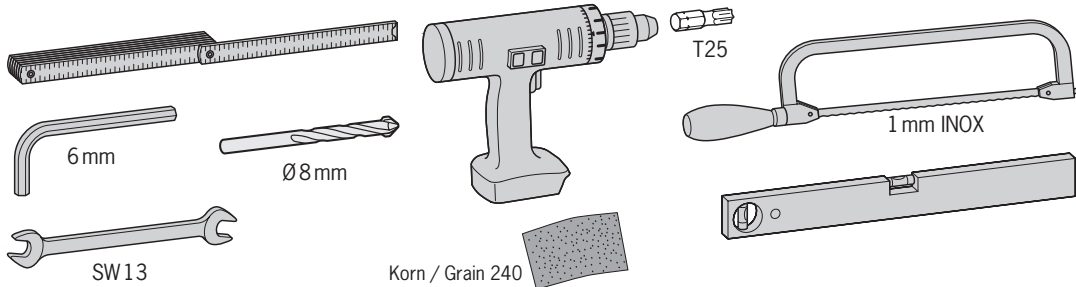

Inhalt Content

Benötigte Werkzeuge / Required Tools	3
Einbauhöhe / Installation Height	4

Montage der ShowerDrain S+ / Assembling the ShowerDrain S+	5

Verlegung der Fliesen / Laying the Tiles	10

Wartung / Maintenance	18