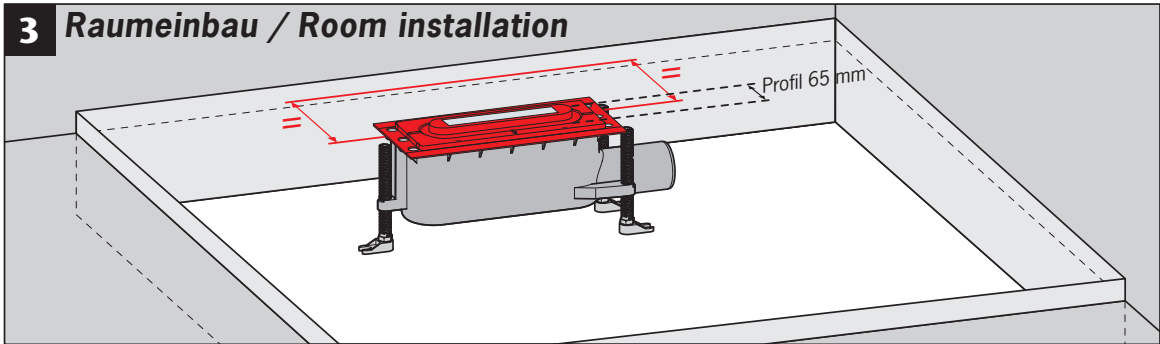

# ACO ShowerDrain SE+

**DN 50 / Sperrwasserhöhe (GV): 50 mm**  
**DN 50 / Water Seal (WS): 50 mm**

EN 1253-1

Design Plate

Design Stripe

**DN 50 / Sperrwasserhöhe (GV): 30 mm**  
**DN 50 / Water Seal (WS): 30 mm**

### 3a...3c

Nur bei Installation  
direkt an der Wand  
Only for installation  
directly on the wall

\* Hohlraum-  
frei unter-  
füttern

\* Lining  
without  
cavities

\* Hohlraumfrei unterfüttern

\* Lining without cavities