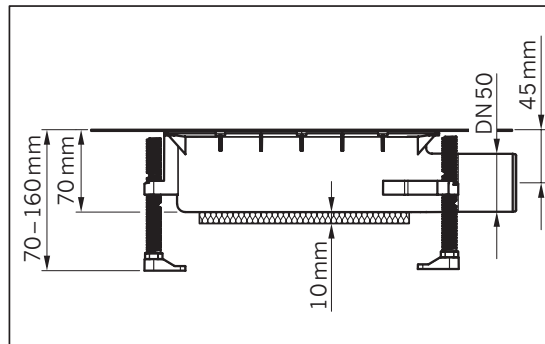

# ACO ShowerDrain SE+

**DN 50 / Sperrwasserhöhe (GV): 50 mm**  
**DN 50 / Water Seal (WS): 50 mm**

EN 1253-1

Design Plate

Design Stripe

**DN 50 / Sperrwasserhöhe (GV): 30 mm**  
**DN 50 / Water Seal (WS): 30 mm**

### 3a...3c

Nur bei Installation  
direkt an der Wand  
Only for installation  
directly on the wall

\* Hohlraum-  
frei unter-  
füttern

\* Lining  
without  
cavities

\* Hohlraumfrei unterfüttern

\* Lining without cavities