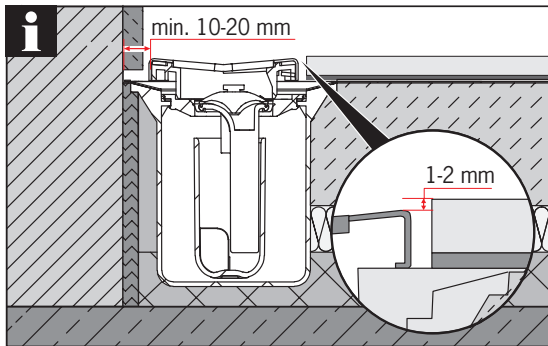

# ACO ShowerDrain SE+

**DN 50 / Sperrwasserhöhe (GV): 50 mm**  
**DN 50 / Water Seal (WS): 50 mm**

EN 1253-1

Design Plate

Design Stripe

**DN 50 / Sperrwasserhöhe (GV): 30 mm**  
**DN 50 / Water Seal (WS): 30 mm**

### 3a...3c

Nur bei Installation  
direkt an der Wand  
Only for installation  
directly on the wall

\* Hohlraum-  
frei unter-  
füttern

\* Lining  
without  
cavities

\* Hohlraumfrei unterfüttern

\* Lining without cavities