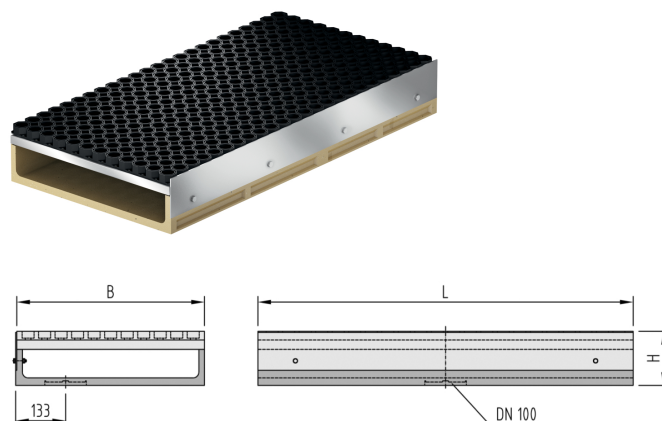

## Caniveau collecteur de sable elastic, caniveau extérieur

### Information sur la gamme de produit

- Béton polymère
- Préformées DN 100 pour manchon vertical
- Caniveau extérieur avec cadre en aluminium
- Avec grille et natte en caoutchouc
- Pour sautoir

### Données techniques de l'article

Hauteur	140 H mm
Longueur	560 L mm
Largeur	500 B mm
kg	23,1
Cod. art.	2000252