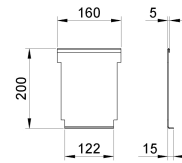

Caniveau à fente

Information sur la gamme de produit

- Acier galvanisé

Données techniques de l'article

Hauteur	200 mm
Largeur	160 mm
kg	0,4
Cod. art.	2005380