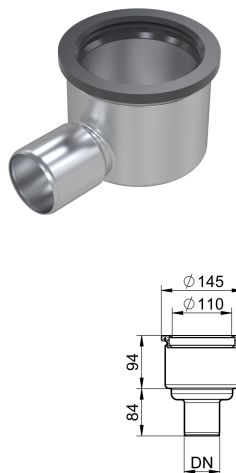

## Gully EG 150, écoulement au sol horizontal

### Information sur la gamme de produit

- Acier inox 1.4404
- Horizontal

### Données techniques de l'article

kg	0,7
DN	DN 70
Désignation	Siphon de sol hoirzontal
Ø	75 mm
Cod. art.	2014356