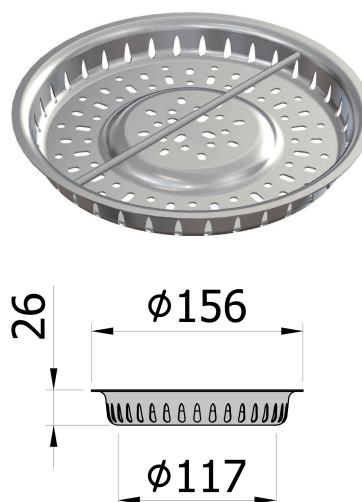

## Filter à tamis

Information sur la gamme de produit

Données techniques de l'article

kg	0,3
Diverse	Volume 0,6 l
Cod. art.	2016714