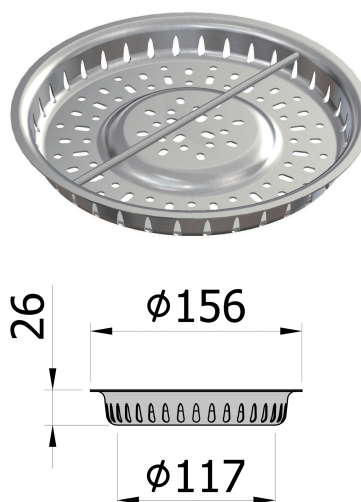

Filter à tamis

Information sur la gamme de produit

Données techniques de l'article

kg	0,3
Diverse	Volume 0,3 l
Cod. art.	2016716