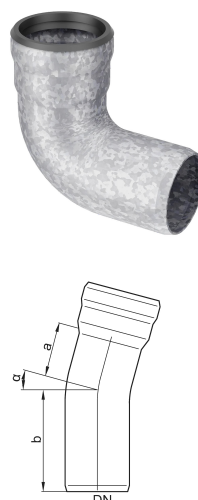

GM-X Coudes - Manchon enfichable 1 A, 30°

Information sur la gamme de produit

- Acier galvanisé
- Conforme à la norme DIN EN 1123
- Classe de matériaux de construction : A1
- Avec revêtement intérieur supplémentaire
- Non inflammable
- Pas d'introduction de charge calorifique supplémentaire

Données techniques de l'article

| | |
|-----------------|---------|
| kg | 0,7 |
| DN | 70 |
| a (mm) | 66 |
| ϑ (°) | 30 |
| b (mm) | 105 |
| Cod. art. | 2022877 |