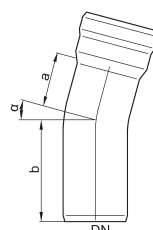

GM-X Coudes - Manchon enfichable 1 A, 30°

Information sur la gamme de produit

- Acier galvanisé
- Conforme à la norme DIN EN 1123
- Classe de matériaux de construction : A1
- Avec revêtement intérieur supplémentaire
- Non inflammable
- Pas d'introduction de charge calorifique supplémentaire

Données techniques de l'article

kg	0,7
DN	80
a (mm)	56
ϑ (°)	30
b (mm)	116
Cod. art.	2022878