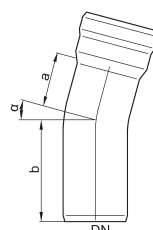

GM-X Coudes - Manchon enfichable 1 A, 30°

Information sur la gamme de produit

- Acier galvanisé
- Conforme à la norme DIN EN 1123
- Classe de matériaux de construction : A1
- Avec revêtement intérieur supplémentaire
- Non inflammable
- Pas d'introduction de charge calorifique supplémentaire

Données techniques de l'article

kg	2,1
DN	125
a (mm)	45
ϑ (°)	30
b (mm)	118
Cod. art.	2022880