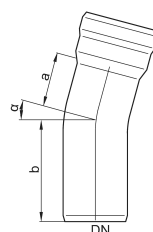

GM-X Coudes - Manchon enfichable 1 A, 45°

Information sur la gamme de produit

- Acier galvanisé
- Conforme à la norme DIN EN 1123
- Classe de matériaux de construction : A1
- Avec revêtement intérieur supplémentaire
- Non inflammable
- Pas d'introduction de charge calorifique supplémentaire

Données techniques de l'article

kg	0,3
DN	40
a (mm)	46
ϑ (°)	45
b (mm)	76
Cod. art.	2022883