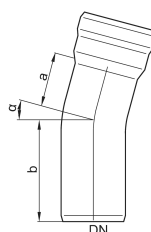

## GM-X Coudes - Manchon enfichable 1 A, 45°

### Données techniques de l'article

kg	0,8
DN	70
a (mm)	83
$\vartheta$ (°)	45
b (mm)	122
Cod. art.	2022885