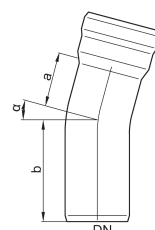

GM-X Coudes - Manchon enfichable 1 A, 45°

Information sur la gamme de produit

- Acier galvanisé
- Conforme à la norme DIN EN 1123
- Classe de matériaux de construction : A1
- Incombustible, classe de matériaux de construction A1
- Avec revêtement intérieur supplémentaire
- Non inflammable
- Pas d'introduction de charge calorifique supplémentaire

Données techniques de l'article

kg	1,3
DN	100
a (mm)	54
ϑ (°)	45
b (mm)	124
Cod. art.	2022887