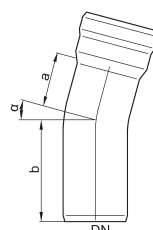

## GM-X Coudes - Manchon enfichable 1 A, 70°

### Données techniques de l'article

kg	0,3
DN	40
a (mm)	75
$\vartheta$ (°)	70
b (mm)	105
Cod. art.	2022891