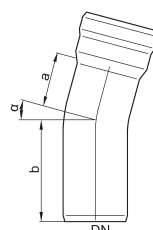

GM-X Coudes - Manchon enfichable 1 A, 70°

Information sur la gamme de produit

- Acier galvanisé
- Conforme à la norme DIN EN 1123
- Classe de matériaux de construction : A1
- Avec revêtement intérieur supplémentaire
- Non inflammable
- Pas d'introduction de charge calorifique supplémentaire

Données techniques de l'article

kg	1,3
DN	100
a (mm)	74
ϑ (°)	70
b (mm)	144
Cod. art.	2022895