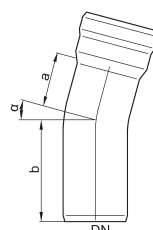

GM-X Coudes - Manchon enfichable 1 A, 70°

Information sur la gamme de produit

- Acier galvanisé
- Conforme à la norme DIN EN 1123
- Classe de matériaux de construction : A1
- Avec revêtement intérieur supplémentaire
- Non inflammable
- Pas d'introduction de charge calorifique supplémentaire

Données techniques de l'article

| | |
|-----------------|---------|
| kg | 2,4 |
| DN | 125 |
| a (mm) | 75 |
| ϑ (°) | 70 |
| b (mm) | 157 |
| Cod. art. | 2022896 |