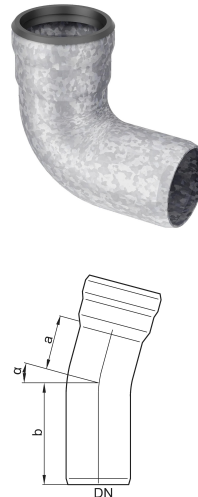

GM-X Coudes - Manchon enfichable 1 A, 70°

Information sur la gamme de produit

- Acier galvanisé
- Conforme à la norme DIN EN 1123
- Classe de matériaux de construction : A1
- Avec revêtement intérieur supplémentaire
- Non inflammable
- Pas d'introduction de charge calorifique supplémentaire

Données techniques de l'article

kg	17,6
DN	200
a (mm)	254
ϑ (°)	70
b (mm)	360
Cod. art.	2022897