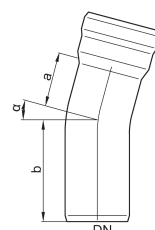

GM-X Coudes - Manchon enfichable 1 A, 87°

Information sur la gamme de produit

- Acier galvanisé
- Conforme à la norme DIN EN 1123
- Classe de matériaux de construction : A1
- Incombustible, classe de matériaux de construction A1
- Avec revêtement intérieur supplémentaire
- Non inflammable
- Pas d'introduction de charge calorifique supplémentaire

Données techniques de l'article

kg	1,1
DN	70
a (mm)	146
ϑ (°)	87
b (mm)	185
Cod. art.	2022900