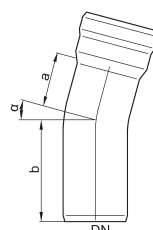

GM-X Coudes - Manchon enfichable 1 A, 87°

Information sur la gamme de produit

- Acier galvanisé
- Conforme à la norme DIN EN 1123
- Classe de matériaux de construction : A1
- Avec revêtement intérieur supplémentaire
- Non inflammable
- Pas d'introduction de charge calorifique supplémentaire

Données techniques de l'article

kg	1,2
DN	80
a (mm)	134
ϑ (°)	87
b (mm)	194
Cod. art.	2022901