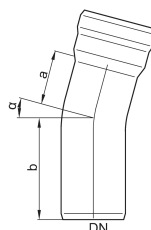

GM-X Coudes - Manchon enfichable 1 A, 87°

Information sur la gamme de produit

- Acier galvanisé
- Conforme à la norme DIN EN 1123
- Classe de matériaux de construction : A1
- Incombustible, classe de matériaux de construction A1
- Avec revêtement intérieur supplémentaire
- Non inflammable
- Pas d'introduction de charge calorifique supplémentaire

Données techniques de l'article

kg	1,7
DN	100
a (mm)	91
ϑ (°)	87
b (mm)	161
Cod. art.	2022902