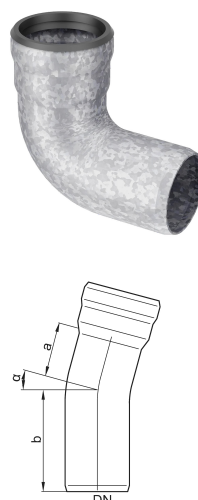

## GM-X Coudes - Manchon enfichable 1 A, 87°

### Information sur la gamme de produit

- Acier galvanisé
- Conforme à la norme DIN EN 1123
- Classe de matériaux de construction : A1
- Incombustible, classe de matériaux de construction A1
- Avec revêtement intérieur supplémentaire
- Non inflammable
- Pas d'introduction de charge calorifique supplémentaire

### Données techniques de l'article

kg	2,6
DN	125
a (mm)	97
$\vartheta$ (°)	87
b (mm)	179
Cod. art.	2022903