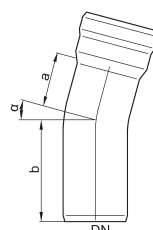

GM-X Coudes - Manchon enfichable 1 A, 87°

Information sur la gamme de produit

- Acier galvanisé
- Conforme à la norme DIN EN 1123
- Classe de matériaux de construction : A1
- Avec revêtement intérieur supplémentaire
- Non inflammable
- Pas d'introduction de charge calorifique supplémentaire

Données techniques de l'article

kg	6,4
DN	150
a (mm)	170
ϑ (°)	87
b (mm)	250
Cod. art.	2022904