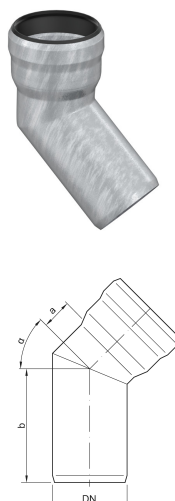

## GM-X Coudes - Manchon enfichable 1 A et rayon étroit, 45°

### Information sur la gamme de produit

- Acier galvanisé
- Conforme à la norme DIN EN 1123
- Classe de matériaux de construction : A1
- Avec revêtement intérieur supplémentaire
- Non inflammable
- Pas d'introduction de charge calorifique supplémentaire

### Données techniques de l'article

kg	0,2
DN	40
a (mm)	20
θ (°)	45
b (mm)	65
Cod. art.	2022906