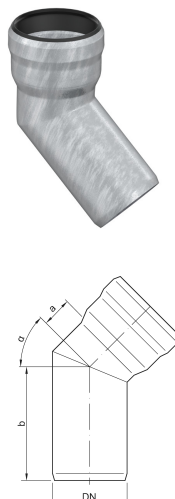

GM-X Coudes - Manchon enfichable 1 A et rayon étroit, 45°

Information sur la gamme de produit

- Acier galvanisé
- Conforme à la norme DIN EN 1123
- Classe de matériaux de construction : A1
- Avec revêtement intérieur supplémentaire
- Non inflammable
- Pas d'introduction de charge calorifique supplémentaire

Données techniques de l'article

kg	0,5
DN	70
a (mm)	32
∂ (°)	45
b (mm)	91
Cod. art.	2022908