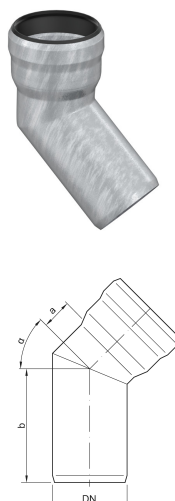

GM-X Coudes - Manchon enfichable 1 A et rayon étroit, 45°

Information sur la gamme de produit

- Acier galvanisé
- Conforme à la norme DIN EN 1123
- Classe de matériaux de construction : A1
- Avec revêtement intérieur supplémentaire
- Non inflammable
- Pas d'introduction de charge calorifique supplémentaire

Données techniques de l'article

kg	1,2
DN	80
a (mm)	40
ϑ (°)	45
b (mm)	105
Cod. art.	2022909