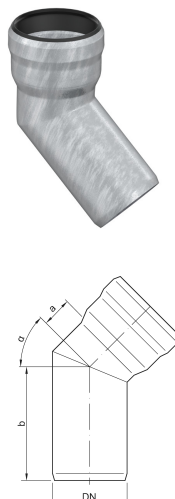

GM-X Coudes - Manchon enfichable 1 A et rayon étroit, 87°

Information sur la gamme de produit

- Acier galvanisé
- Conforme à la norme DIN EN 1123
- Classe de matériaux de construction : A1
- Avec revêtement intérieur supplémentaire
- Non inflammable
- Pas d'introduction de charge calorifique supplémentaire

Données techniques de l'article

kg	0,2
DN	40
a (mm)	33
ϑ (°)	87
b (mm)	78
Cod. art.	2022912