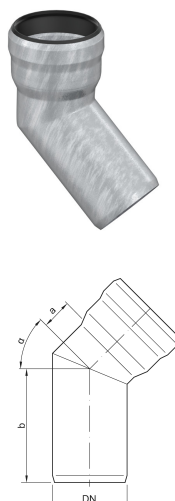

## GM-X Coudes - Manchon enfichable 1 A et rayon étroit, 87°

### Information sur la gamme de produit

- Acier galvanisé
- Conforme à la norme DIN EN 1123
- Classe de matériaux de construction : A1
- Avec revêtement intérieur supplémentaire
- Non inflammable
- Pas d'introduction de charge calorifique supplémentaire

### Données techniques de l'article

kg	0,4
DN	50
a (mm)	44
$\vartheta$ (°)	87
b (mm)	98
Cod. art.	2022913