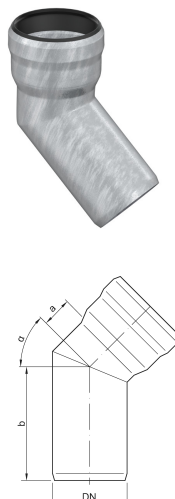

## GM-X Coudes - Manchon enfichable 1 A et rayon étroit, 87°

### Information sur la gamme de produit

- Acier galvanisé
- Conforme à la norme DIN EN 1123
- Classe de matériaux de construction : A1
- Avec revêtement intérieur supplémentaire
- Non inflammable
- Pas d'introduction de charge calorifique supplémentaire

### Données techniques de l'article

kg	0,7
DN	70
a (mm)	59
$\vartheta$ (°)	87
b (mm)	117
Cod. art.	2022914