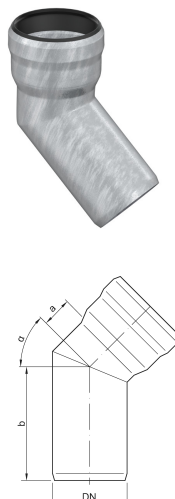

GM-X Coudes - Manchon enfichable 1 A et rayon étroit, 87°

Information sur la gamme de produit

- Acier galvanisé
- Conforme à la norme DIN EN 1123
- Classe de matériaux de construction : A1
- Avec revêtement intérieur supplémentaire
- Non inflammable
- Pas d'introduction de charge calorifique supplémentaire

Données techniques de l'article

kg	1,6
DN	80
a (mm)	72
ϑ (°)	87
b (mm)	137
Cod. art.	2022915