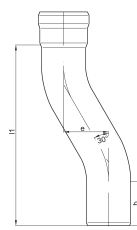

GM-X Coudes - Manchon enfichable 1 A, tubes de saut

Information sur la gamme de produit

- Acier galvanisé
- Conforme à la norme DIN EN 1123
- Classe de matériaux de construction : A1
- Avec revêtement intérieur supplémentaire
- Non inflammable
- Pas d'introduction de charge calorifique supplémentaire

Données techniques de l'article

kg	1,2
DN	70
b (mm)	73
L1 (mm)	300
Cod. art.	2022916