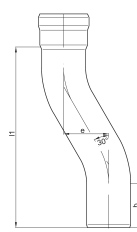

GM-X Coudes - Manchon enfichable 1 A, tubes de saut

Information sur la gamme de produit

- Acier galvanisé
- Conforme à la norme DIN EN 1123
- Classe de matériaux de construction : A1
- Avec revêtement intérieur supplémentaire
- Non inflammable
- Pas d'introduction de charge calorifique supplémentaire

Données techniques de l'article

| | |
|-----------|---------|
| kg | 1,9 |
| DN | 100 |
| b (mm) | 95 |
| L1 (mm) | 250 |
| Cod. art. | 2022917 |