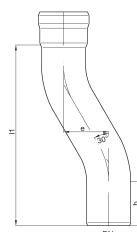

## GM-X Coudes - Manchon enfichable 1 A, tubes de saut

### Données techniques de l'article

kg	1,5
DN	70
b (mm)	73
L1 (mm)	359
Cod. art.	2022920