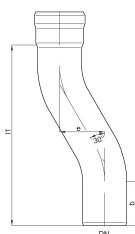

## GM-X Coudes - Manchon enfichable 1 A, tubes de saut

### Données techniques de l'article

kg	2,8
DN	100
b (mm)	95
L1 (mm)	370
Cod. art.	2022921